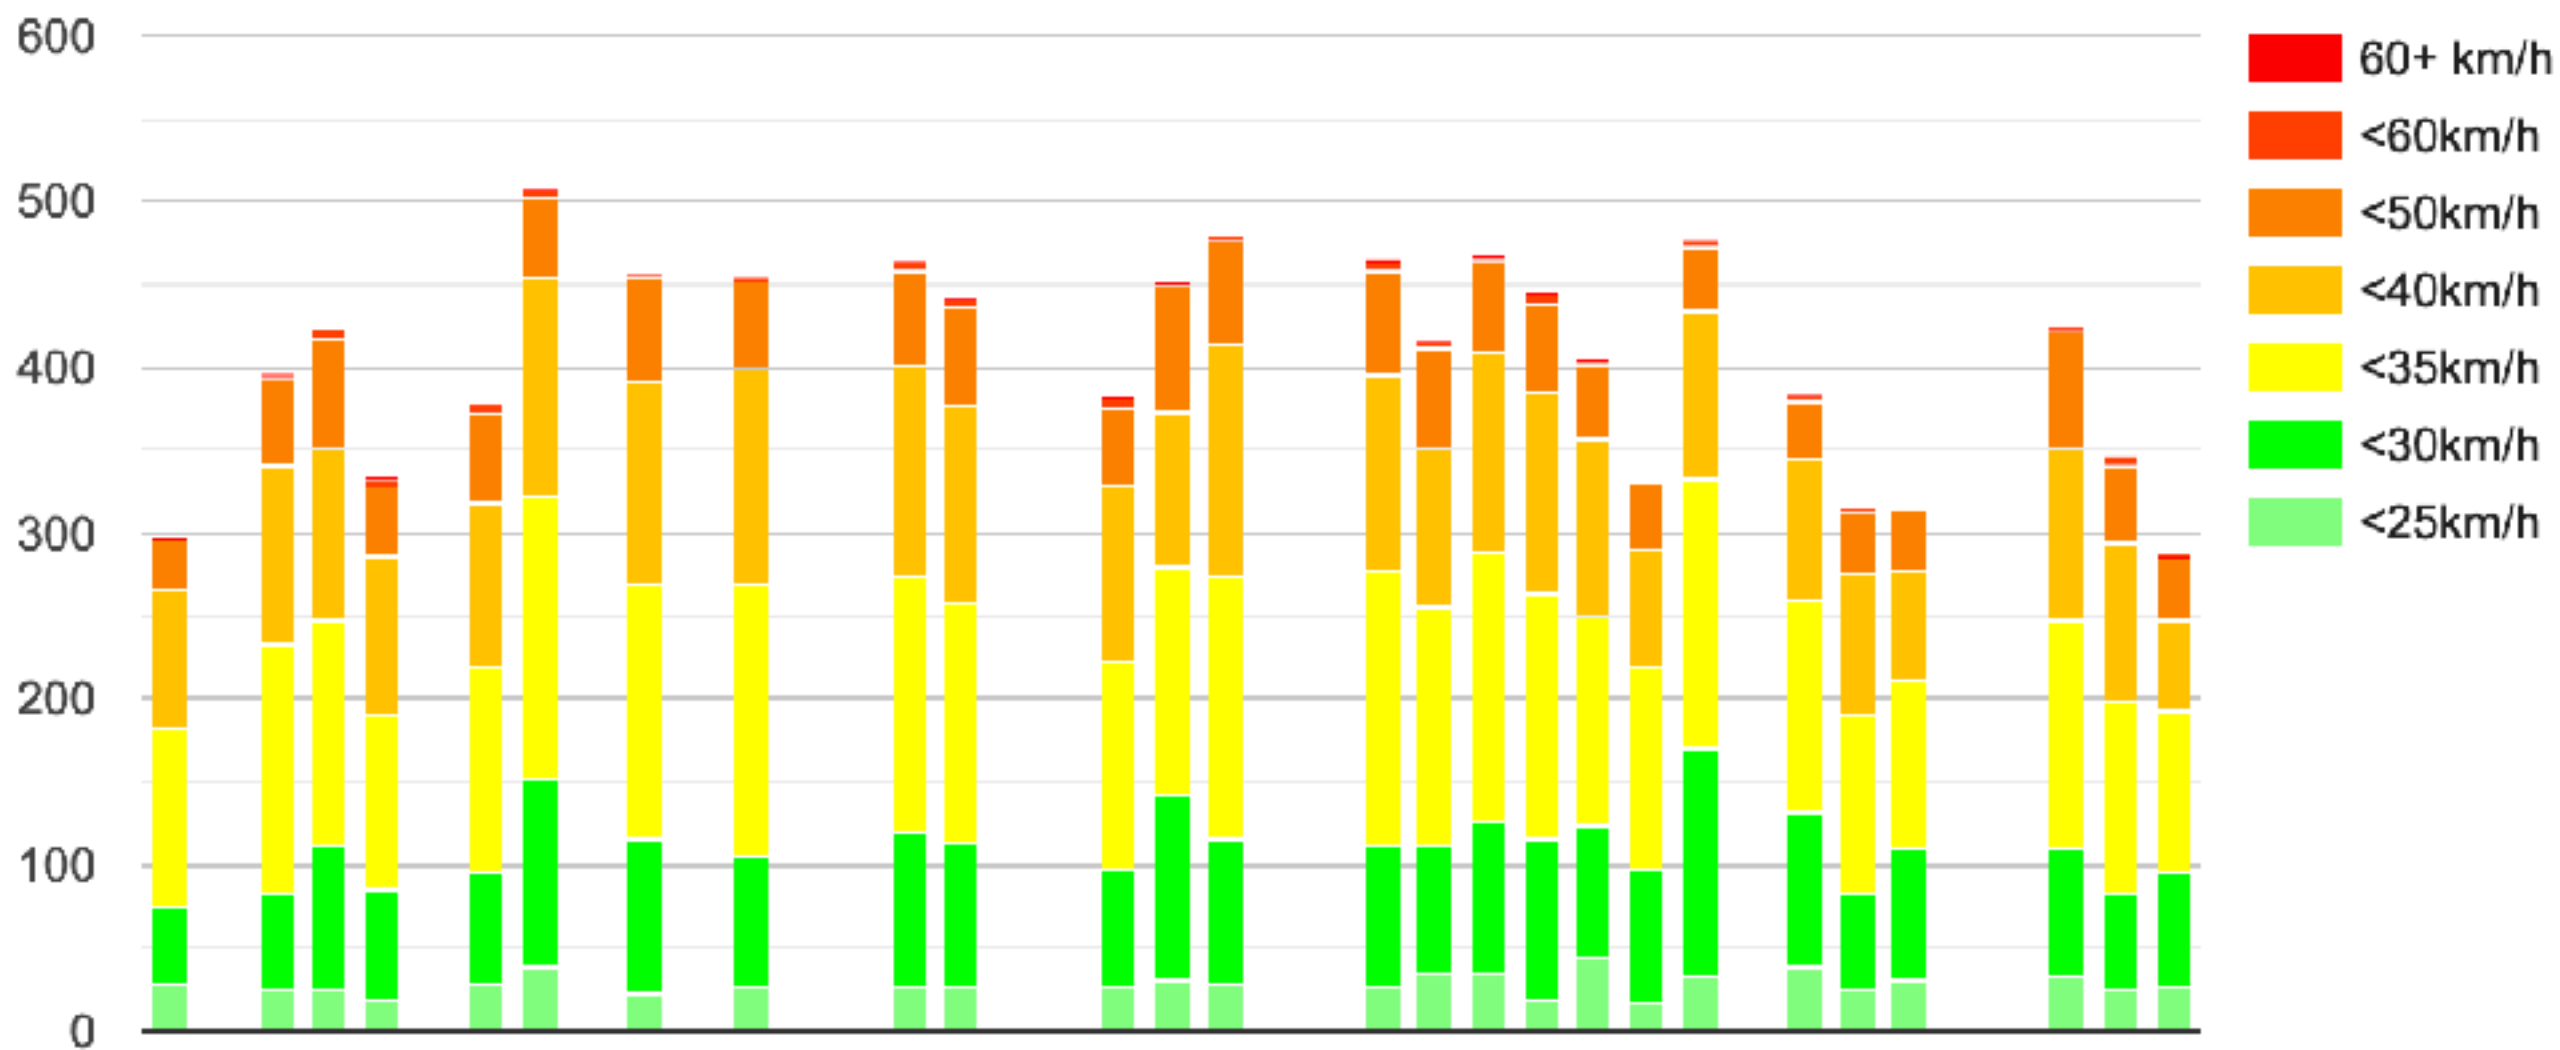

**Mätning vid  
Stensnäs korsningen under  
augusti månad 2022**

Här ser du hur många fordon som kör MOT displayen per datum uppdelat i olika hastighetsintervall.

## Stensnäs korsningen från Lerviks håll

Här ser du hur många fordon som kör FRÅN displayen per datum uppdelat i olika hastighetsintervall.

## Stensnäckskorsningen mot Lerviks håll

# Från

Här ser du hur många fordon som kör FRÅN displayen i olika hastighetsintervall.