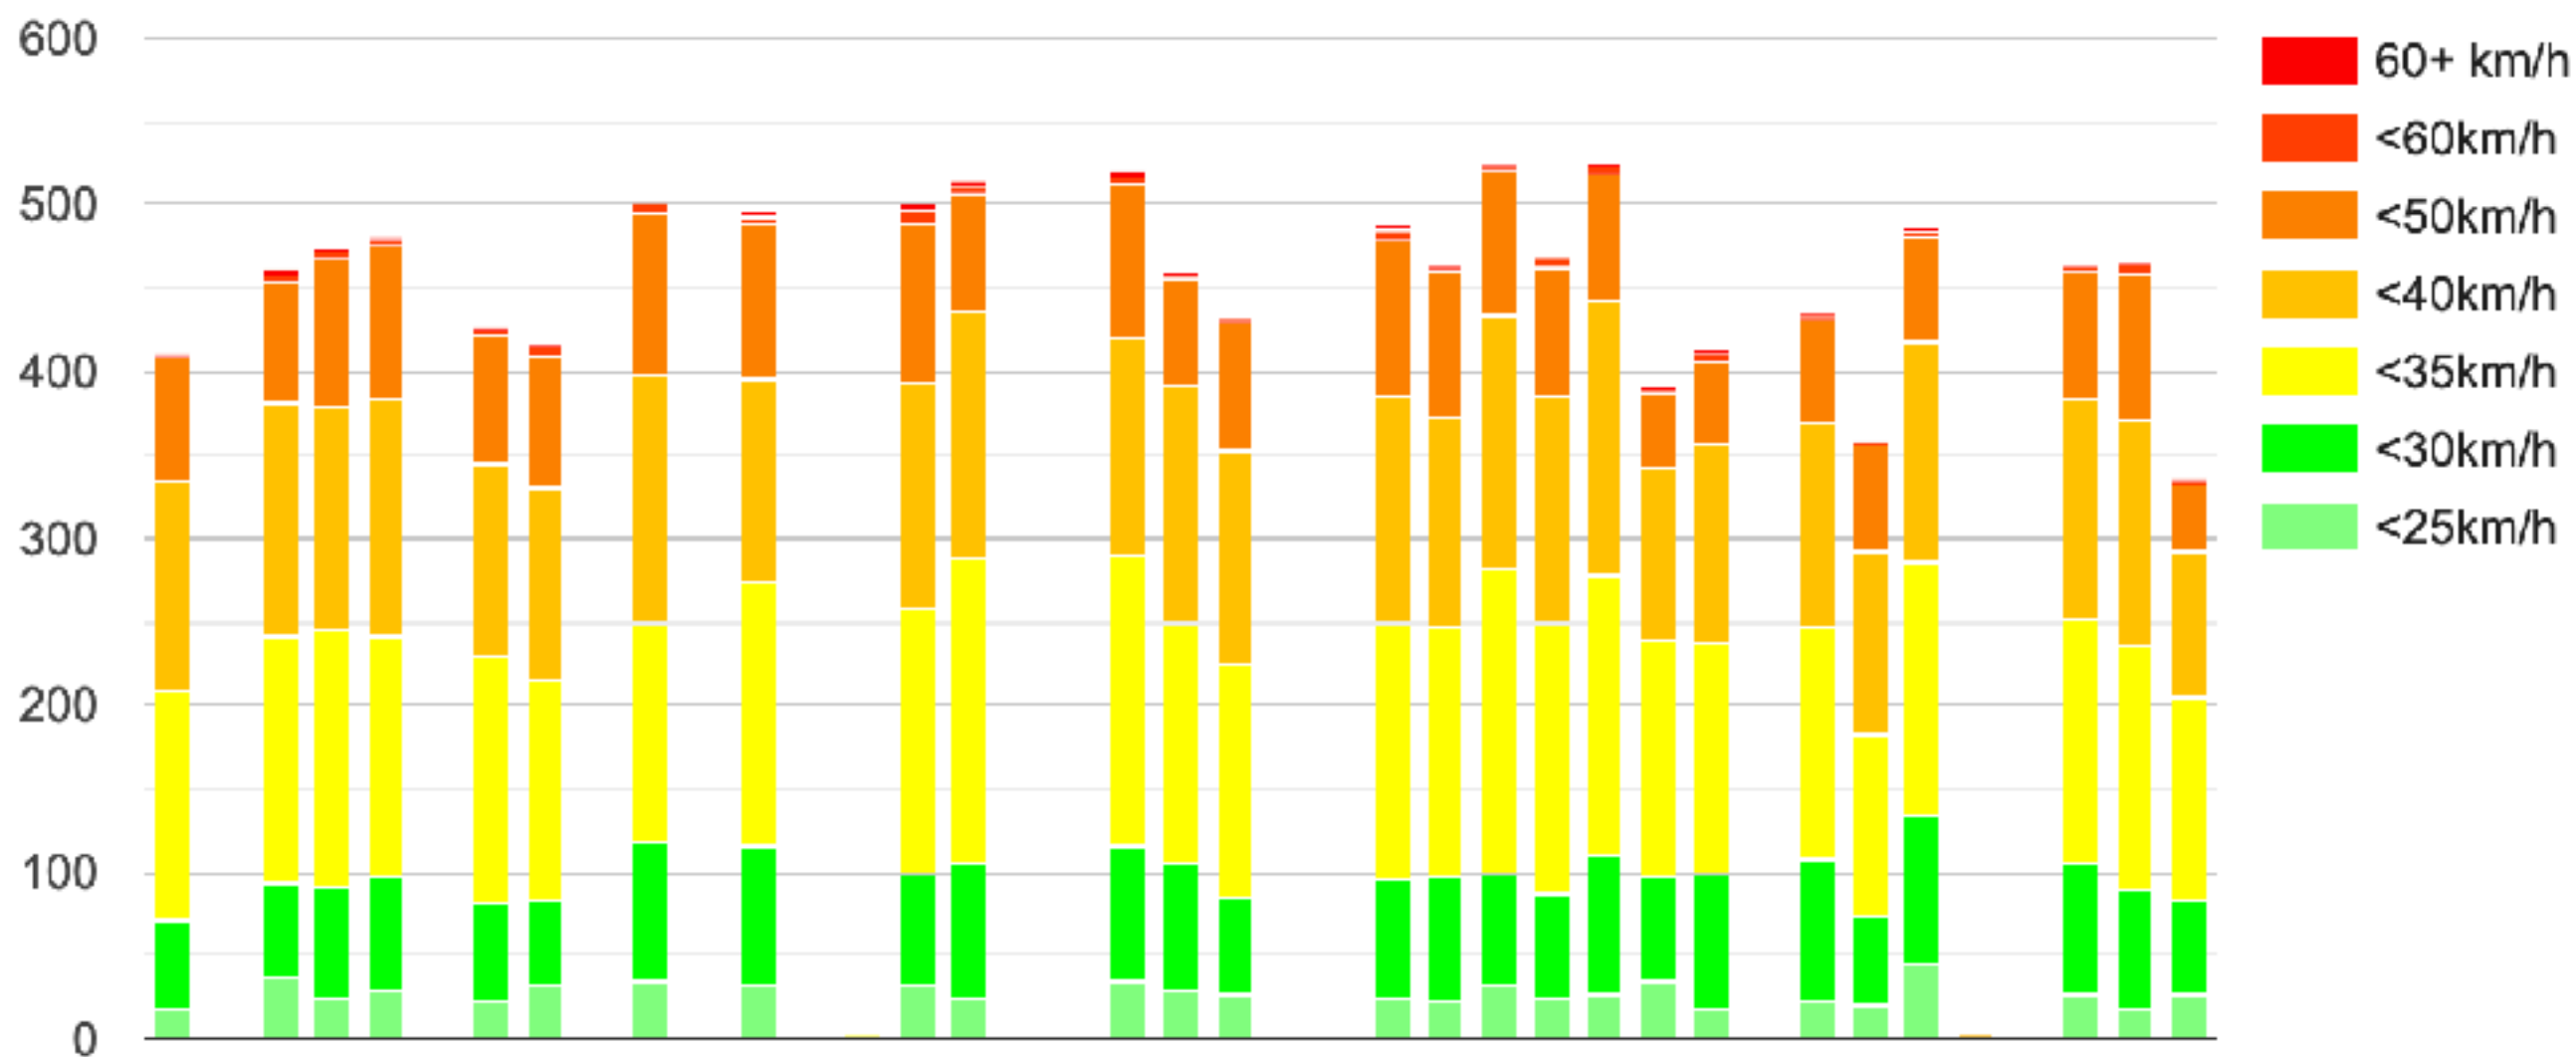

**Mätning vid  
Stensnäs korsningen under  
augusti månad 2022**

Här ser du hur många fordon som kör MOT displayen per datum uppdelat i olika hastighetsintervall.

## Stensnäs korsningen från Lerviks håll

Här ser du hur många fordon som kör FRÅN displayen per datum uppdelat i olika hastighetsintervall.

## Stensnäckskorsningen mot Lerviks håll

## Stensnäckskorsningen från Lerviks håll