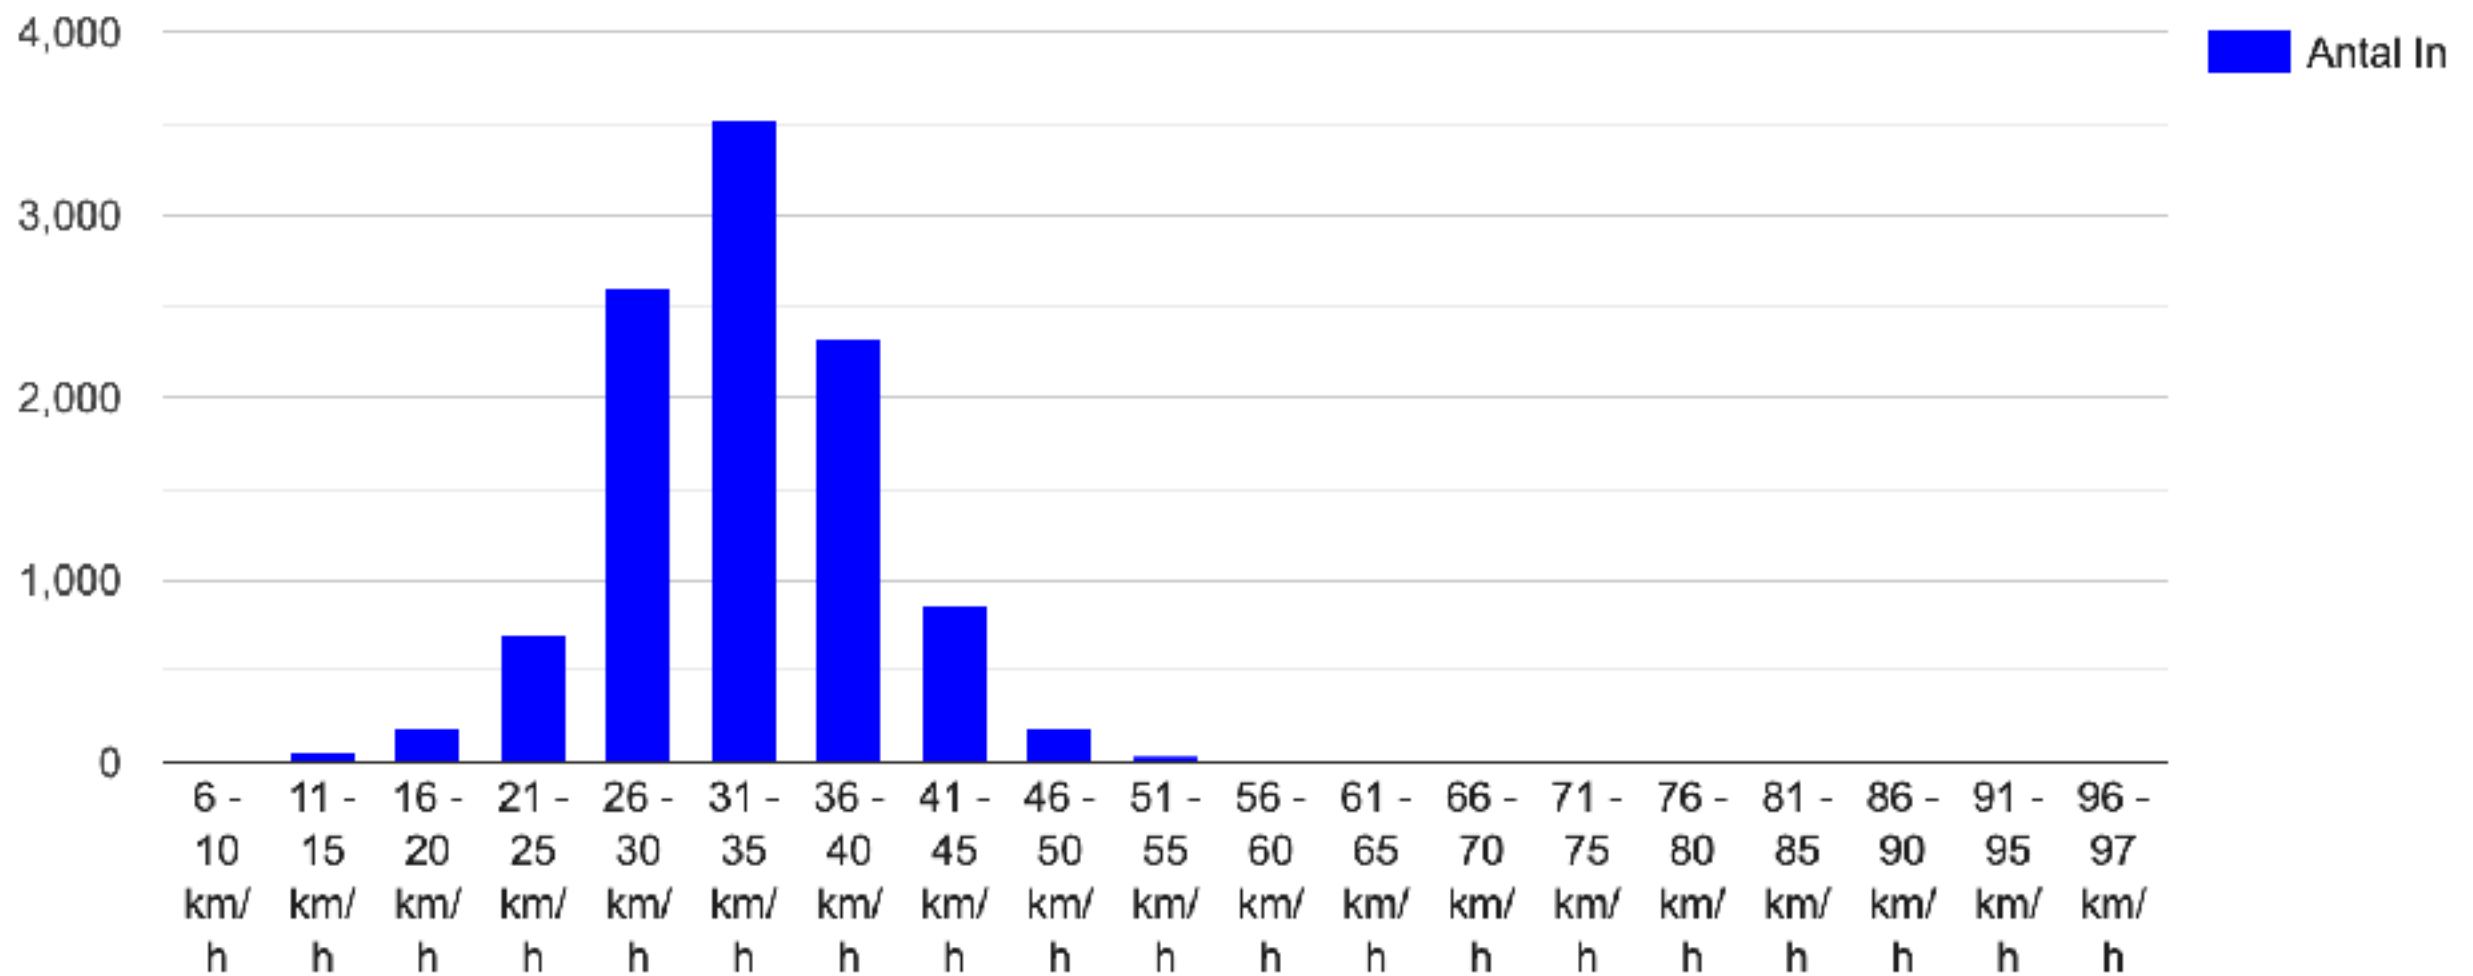

Mot

Här ser du hur många fordon som kör MOT displayen i olika hastighetsintervall.

Stensnäckskorsningen från Lerviks håll