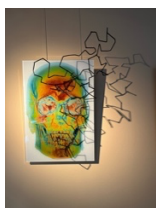

Post Human 7–11 sept 2024

Out of the box

SEK 9.700

Unik
Plexiglas monterad bild med
metallinstallation
I samarbete med Anna
Nordström, LOD
35 cm x 60 cm x 14 cm

Man rising

SEK 4.300

ED 10
50 cm x 35 cm

Ansikte stort

Sek 4.300

85 cm x 130 cm

Printat på tunt tyg
Hänges med klämmor

To let go

SEK 13.700

Unik
Bild och krossade snapsglas i
plexibox. 2 unika varianter
29 cm x 21 cm x 12,5cm

Mixed media

Unika
3d printade skallar printad
av Peter Adiels LNU