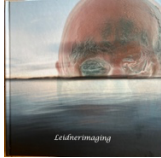

Ed 5

97 x 70 cm

Post Human I – III

Se separat lista

. Bildserierna säljs i en box –
3 st bilder - tillsammans
med en ram i A3-format

Bok

Sek 850

Eradicate Illness