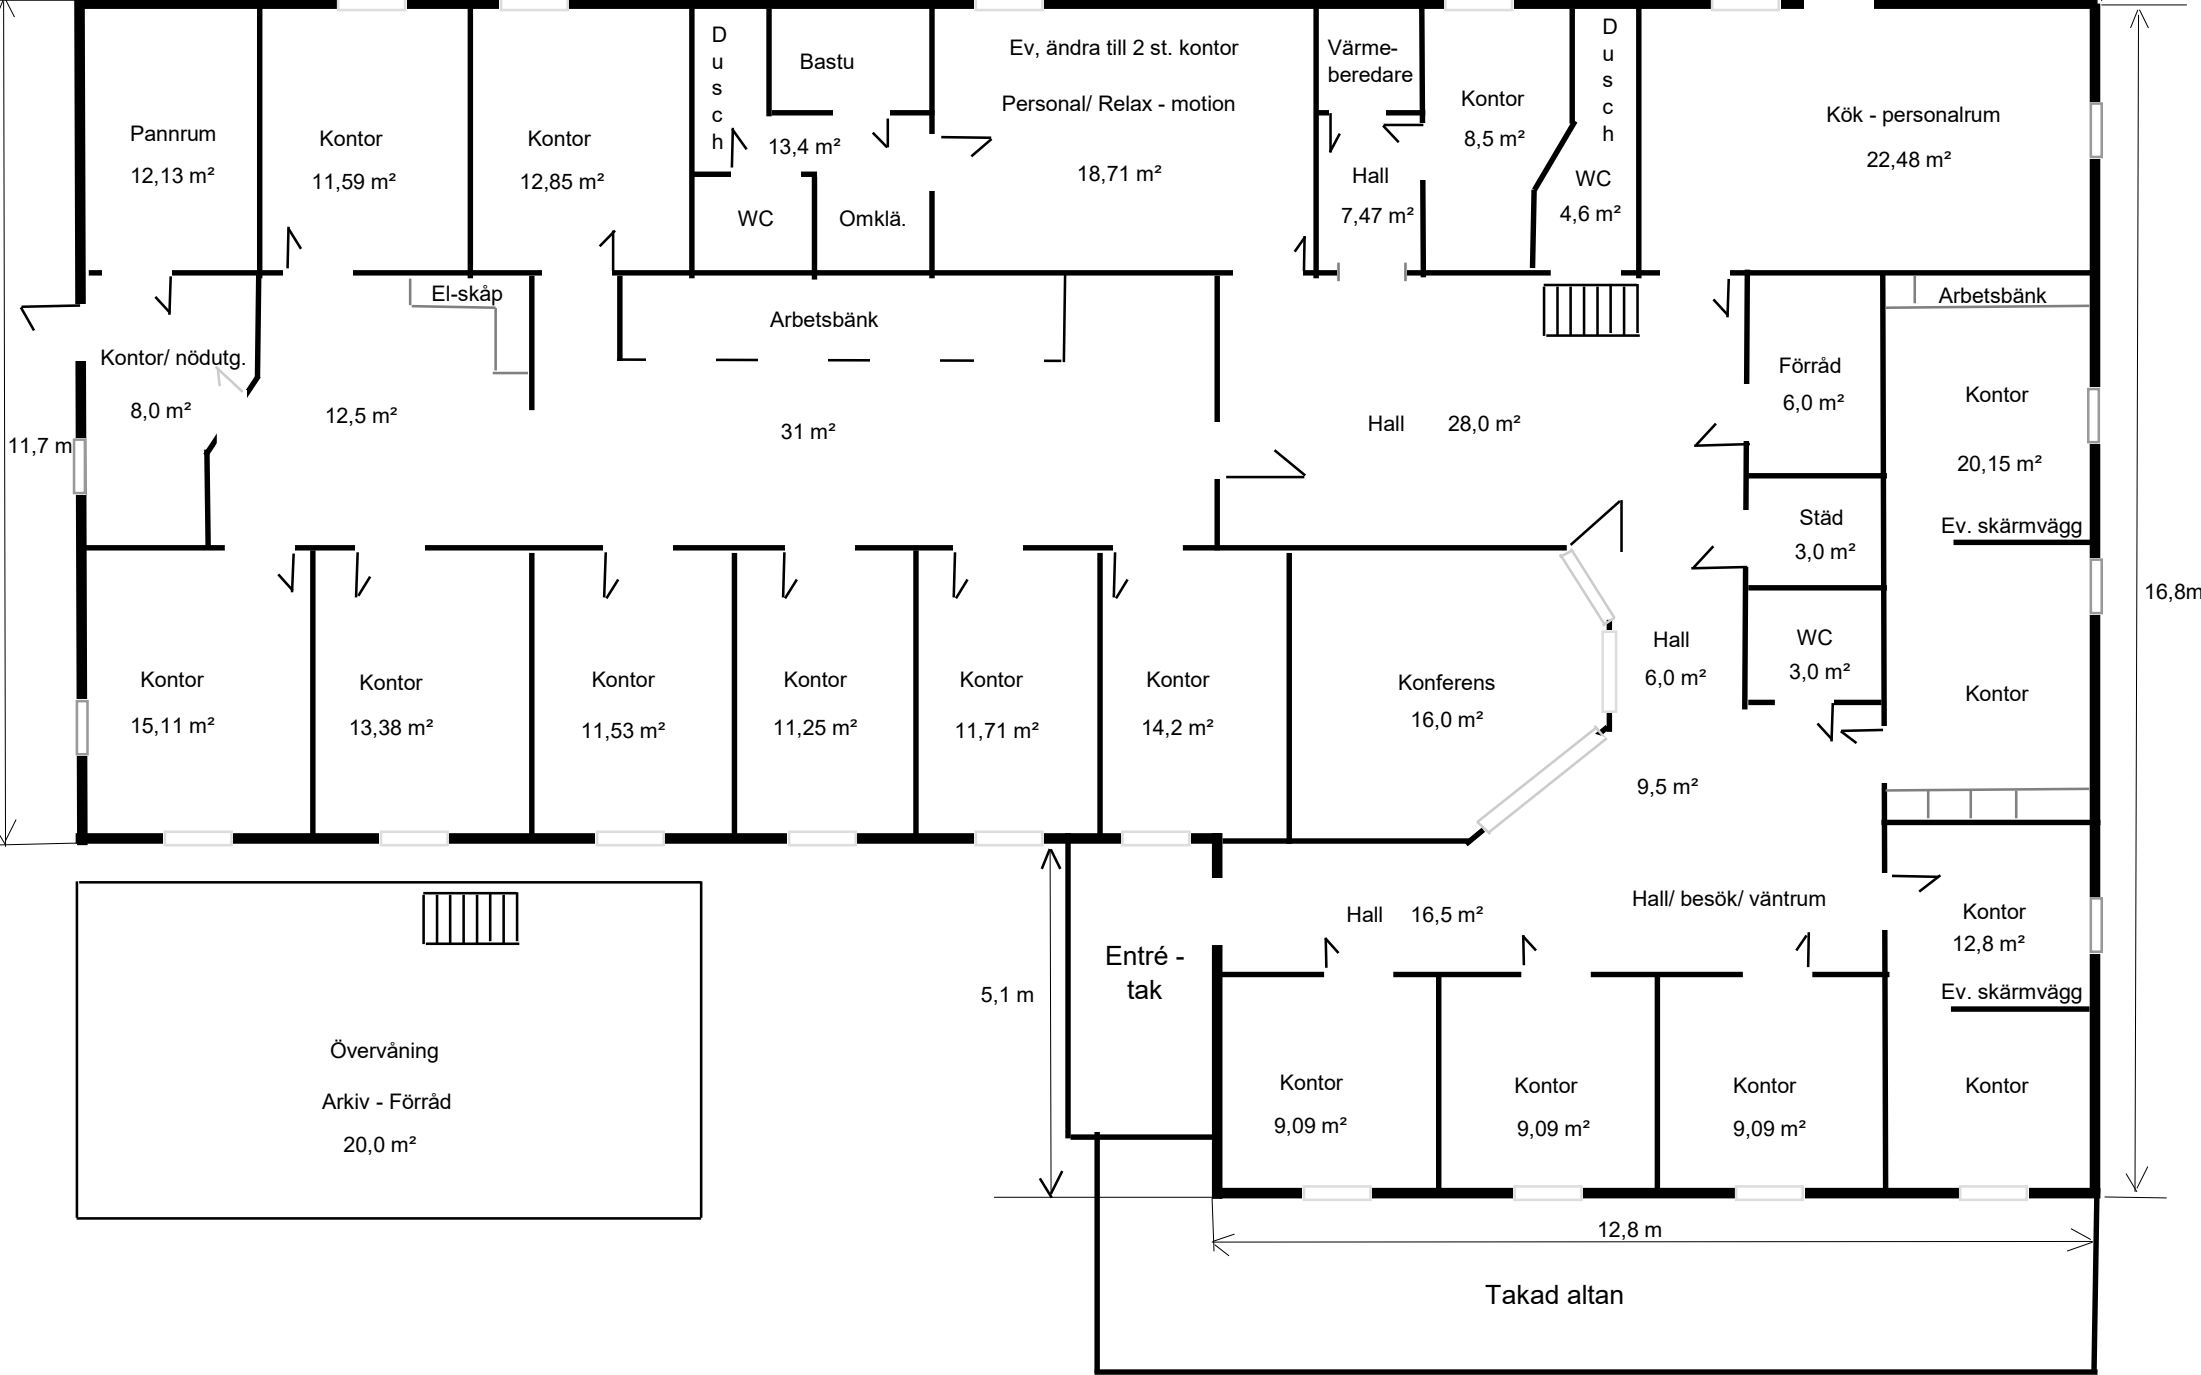

Planritning Floragränd 3

sid 5

31,0 m

Uteplats

11,7 m

16,8m

5,1 m

12,8 m