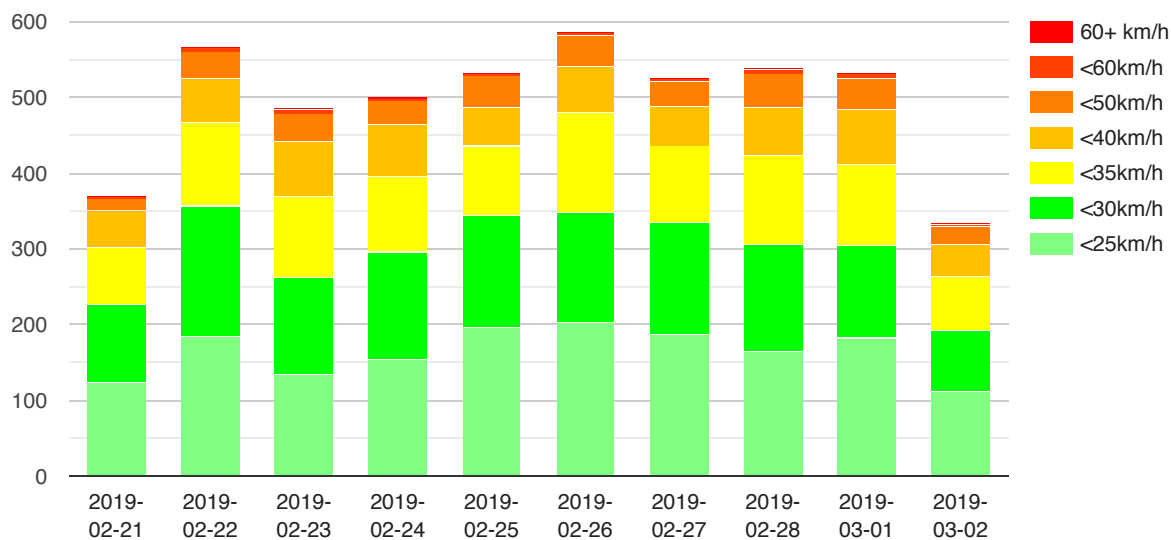

Mot

Här ser du hur många fordon som kör MOT displayen per datum uppdelat i olika hastighetsintervall.