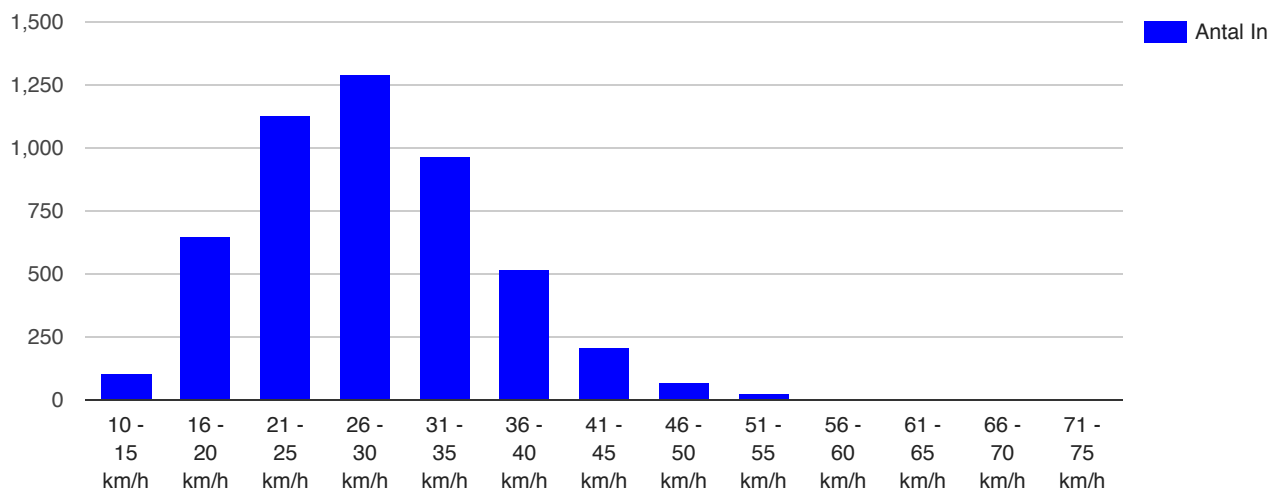

Brev-Lerv radar

	In	Ut	Totalt
Mätvärden (Passager)	4960	4653	9613
Passager per dag	496	465.3	961.3
Hastighet Median	28	35	32
Hastighet Medel	28.3	34.4	31.3
Fortkörningar (över 30km/h)	36.1%	75.3%	55.1%

Batteri 40%

Datum 2019-03-02 16:17:14

Fil Gräns 10km/h

Här kan du ändra hastighetsgränsen för att se hur många procent som kör för fort.

Hastighetsgräns

Mot

Här ser du hur många fordon som kör MOT displayen i olika hastighetsintervall.

Från

Här ser du hur många fordon som kör FRÅN displayen i olika hastighetsintervall.