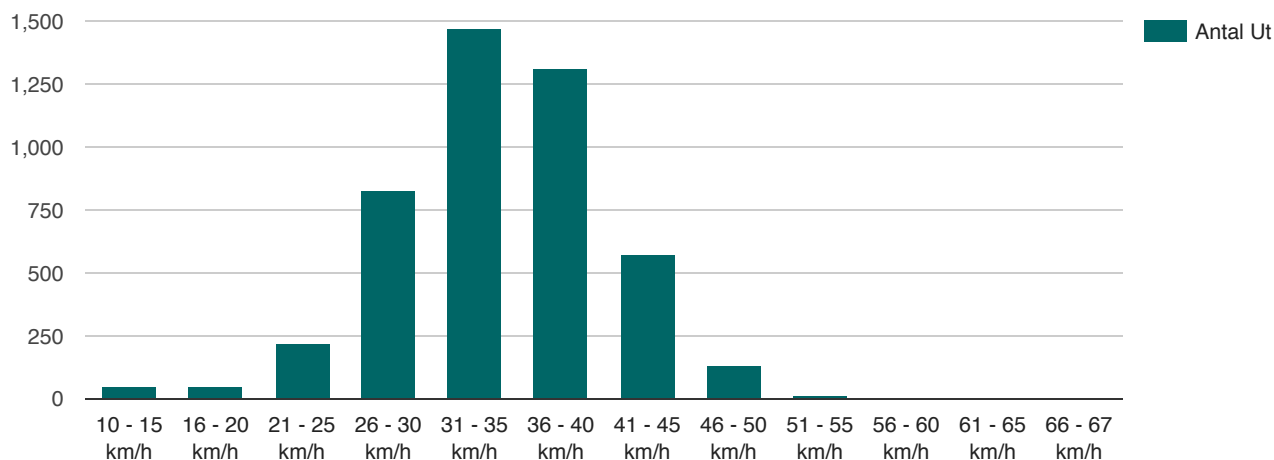

Brev-Lerv radar

	In	Ut	Totalt
Mätvärden (Passager)	4960	4653	9613
Passager per dag	496	465.3	961.3
Hastighet Median	28	35	32
Hastighet Medel	28.3	34.4	31.3
Fortkörningar (över 30km/h)	36.1%	75.3%	55.1%

Batteri 40%

Datum 2019-03-02 16:17:14

Fil Gräns 10km/h

Här kan du ändra hastighetsgränsen för att se hur många procent som kör för fort.

Hastighetsgräns

Mot

Här ser du hur många fordon som kör MOT displayen i olika hastighetsintervall.

Från

Här ser du hur många fordon som kör FRÅN displayen i olika hastighetsintervall.