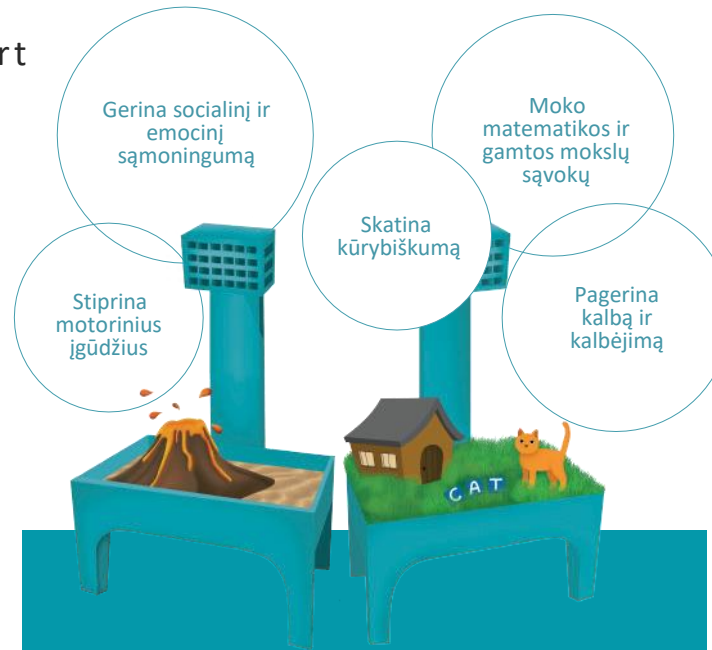

Ši mokomoji priemonė atitinka universalaus dizaino principus:

- pritaikoma prie individualių poreikių.
- paprasta ir intuityvu naudoti
- užduotys paremtos klaidų tolerancijos principu – jos neturi teisingų ar neteisingų naudojimo scenarijų.

Papildytos realybės smėlio dėžė

Interaktyvi žaidimų aukštelė

Lavinimas ir pramoga

Įkvepia ir suteikia šiandienos vaikams ateities įgūdžių ir gebėjimų

Techniniai parametrai 2

Programinė įranga	
Operacinė sistema	Windows
Žaidimų skaičius	15 žaidimų (7 žaidimai skirti žaisti su interaktyviu smėliu, 8 žaidimai su dangčiu ir kaladėlėmis). Žaidimų meniu galima pasirinkti žaidimų kalbą (lietuvių, anglų).
Korpusas	
Rezervuaras su stovu	Visa konstrukcija: 1135x826x1858 mm Interaktyvus paviršiaus plotas: 0,733 m ²
Medžiaga	Metalas
Mobilumas	Visi sistemos komponentai sujungti į vieną korpusą ir gali būti perkeliama iš vienos vietos į kitą, nes turi 4 ratus.
Smėlis	
Nustatymai	Interaktyvus smėlis sudarytas iš mineralų rinkinio (panašaus į kvarcinį smėlį), specialiai pritaikytas naudoti su interaktyviu smėlio stalu, nelimpantis prie rankų ir birus.
Kiekis	Minimalus smėlio kiekis 100 kg
Priedai	
Rezervuaro dangtis	1 medinis dangtis smėlio rezervuarui uždengti ir paversti jį interaktyviu stalu
Kaladėlės	Dėžutė su 180 medinių kaladėlių (lietuviška ir angliška abėcėlės, specialieji simboliai, skaičiai 0-9).
Instrukcijos	Įrangos naudojimo instrukcija, kiekvieno edukacinio užsiėmimo aprašymas su naudojimo pavyzdžiais.
Valdymas	1) Programinės įrangos nuotolinio valdymo pultelis 2) Projektoriaus nuotolinio valdymo pultelis
Įrangai suteikiama 24 mėnesių gamintojo garantija.	