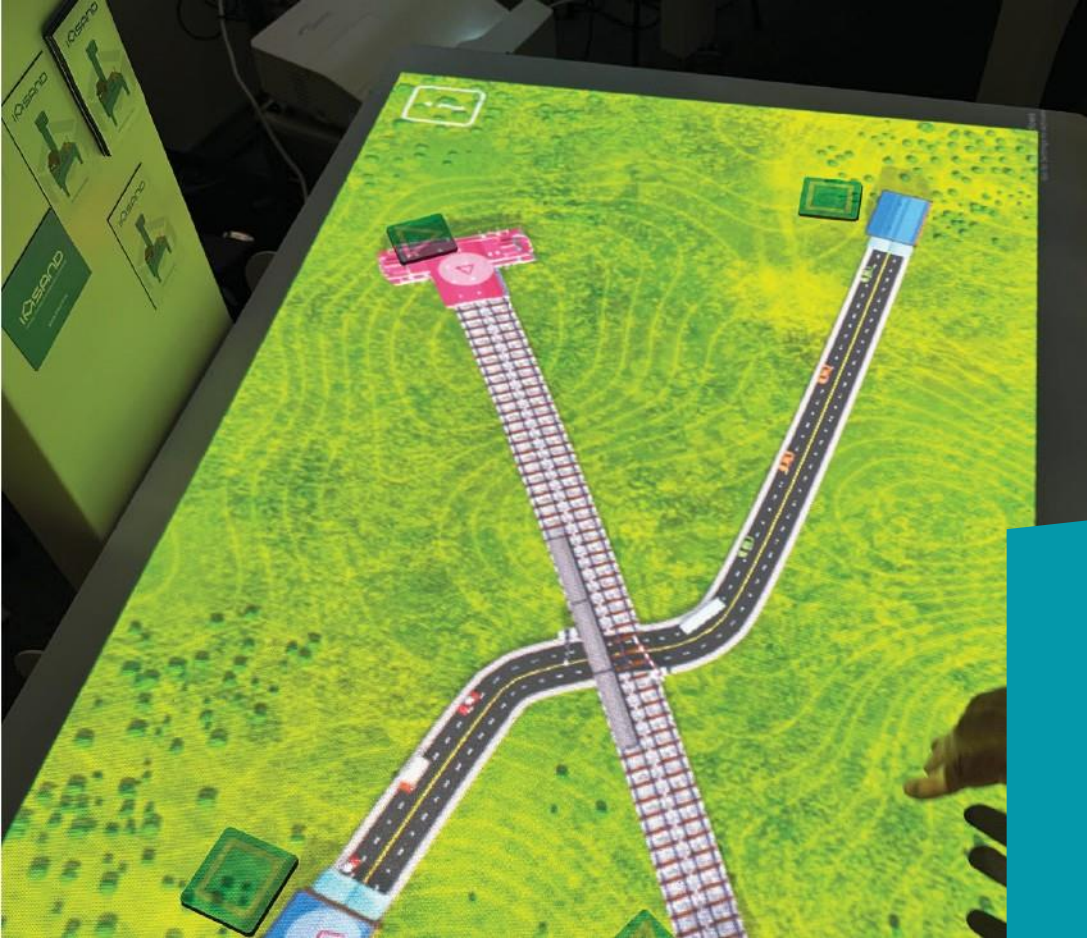

Kodėl smėlis?

Per daug aktyvių taškų turinčią odą mūsų kūnas stimuliuojamas lytėjimu. Kontaktas su smėliu teigiamai veikia savijautą: malšina skausmą, nerimą, nemigą ir stresą. Sąlytis su smėliu teigiamai veikia žmogaus savijautą, mažina skausmą, nerimą, nemigą, atpalaiduoja nuo jaučiamos įtampos ir streso.

Ši mokomoji priemonė atitinka universalaus dizaino principus:

- pritaikoma prie individualių poreikių.
- paprasta ir intuityvu naudoti
- užduotys paremtos klaidų tolerancijos principu – jos neturi teisingų ar neteisingų naudojimo scenarijų.