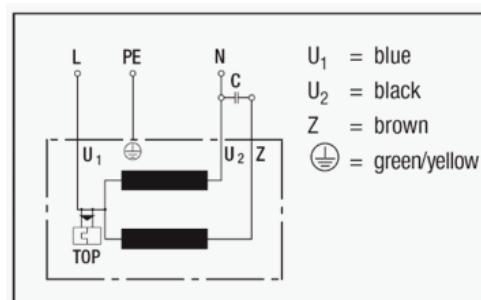

Pris/st 157

Elektrisk kopplingsschema för SVAB VEVEEX, SVF-7, SVF-8/9, SVX-F

Reservdelar

Angivna priser avser pris inklusive moms, fraktkostnad tillkommer

Sortiment

REXZ-30-X0-1
SVAB spiskåpa bredd 50, 60, 70 cm vit
med polyesterfilter och kompaktlysrör 11W med volymdel