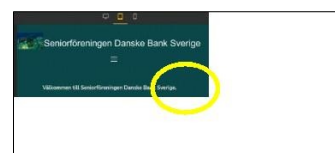

Enkel lathund nya Hemsidan.

Du loggar in som tidigare på dbseniorer.se.

1. Du navigerar genom att föra musen över någon av rubrikerna som i vår gamla hemsida.

2. På vissa rubriker finner du **klickbara undersidor**.

3. I en mobil eller en "padda" finner du flikarna vid de **tre strecken**

4. När du klickar på rubriker som kräver Användarnamn o lösen, fyll i uppgifterna och klicka på **Loggin**

5. Under vissa rubriker kan det dyka upp **klickbara "Knappar"** för ytterligare fördjupning till andra sidor.