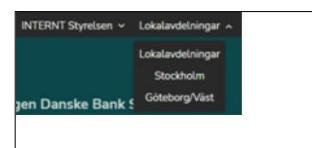

Enkel lathund nya Hemsidan.

Du loggar in som tidigare på dbseniorer.se.

1. Du navigerar genom att föra musen över någon av rubrikerna som i vår gamla hemsida.

2. På vissa rubriker finner du **klickbara undersidor**.

3. I en mobil eller en "padda" finner du flikarna vid de **tre strecken**

4. När du klickar på rubriker som kräver Användarnamn o lösen, fyll i uppgifterna och klicka på **Loggin**

5. Under vissa rubriker kan det dyka upp **klickbara "Knappar"** för ytterligare fördjupning till andra sidor.