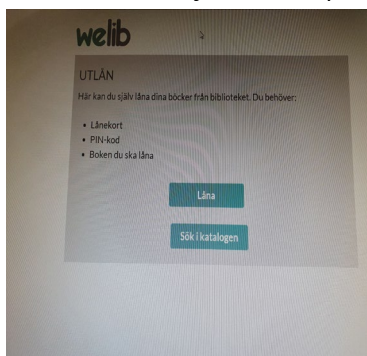

UTLÅN I BIBLIOTEKET VIA WELIB

Sidan för utlån på datorn i biblioteket ser annorlunda ut nu när du lånar böcker, men du har samma inloggning som tidigare (personnummer eller lånekortsnummer + din kod som är fyra siffror) .