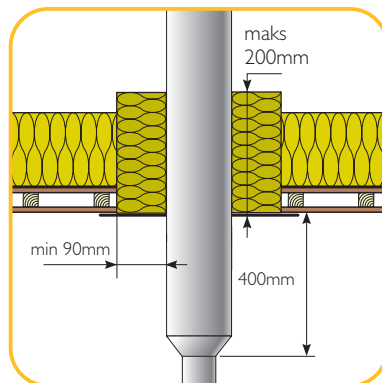

Pirties kaminas

Schiedel pirties kaminas yra išbaigtas sprendimas pirties įrengimui. Jis greitai ir nesudėtingai montuojamas be to yra ypač saugus ir patikimas. Schiedel pirties kaminas turi CE ženklumą ir išbandytas vadovaujantis darniaisiais Europos standartais. Kaminas skirtas pirties krosnelėms su 115-120 mm prijungimo antvamzdžiu.

ĮRENGIMAS

Schiedel pirties kaminas EN 1856-1 T600 – NI – D – Vm – L99060 – G90

- Kaminas skirtas eksploatuoti su natūralia sausa mediena.
- Maksimali prietaiso išmetamųjų dujų temperatūra 600°C.
- Būtina užtikrinti, kad nebūtų atsitiktinio žmogaus kontakto su kaminu.
- Minimalus šilto kamino dalies atstumas iki degių medžiagų 90mm naudojant su komplekte esančiu izoliaciniu elementu (**būtina vadovautis montavimo instrukcija!**).

Visas pirties kamino komplektas yra 2,4 metrų ilgio, 120 mm vidinio skersmens. Kamino korpusas pagamintas iš poliruoto nerūdijančio plieno.

Pirties kamino komplektas supakuotas į 2 dėžes. Esant būtinybei papildomai galite įsigyti 1,0 m ir 0,5 m kamino elementus.

PIRMA DĖŽĖ

(matmenys: 1500x260x260 mm)

ANTRA DĖŽĖ

(matmenys: 1250x430x300 mm)

Izoliuotas vamzdis 1,0 m	Prijungimo adapteris 115-120 mm	Neizoliuotas vamzdis – adapteris 1m	Vamzdžių sujungimo apkaba	Apdailinė lubų plokštė 0-5°
				
Izoliuotas vamzdis 0,5 m	Izoliacinis elementas	Izoliacijos tvirtinimo apkaba	Perėjimo per stogą sandarinimo elementas	Stogelis nuo kritulių
				