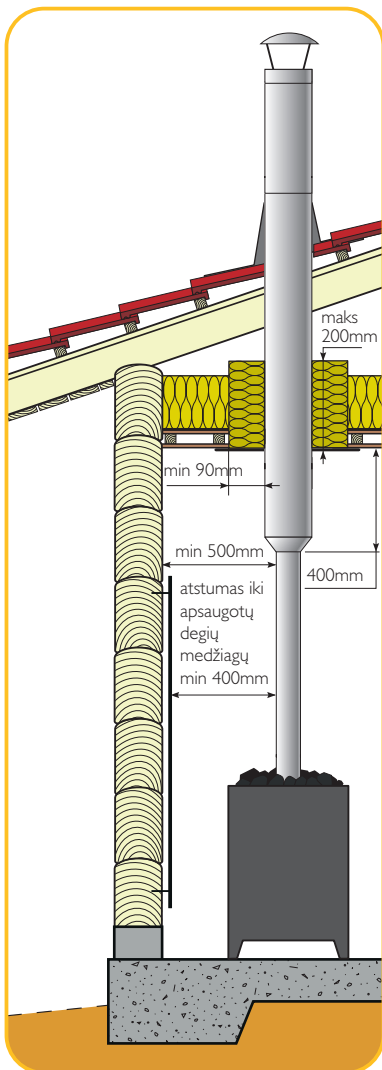

Pirties kaminas

Schiedel pirties kaminas yra išbaigtas sprendimas pirties įrengimui. Jis greitai ir nesudėtingai montuojamas be to yra ypač saugus ir patikimas. Schiedel pirties kaminas turi CE ženklumą ir išbandytas vadovaujantis darniaisiais Europos standartais. Kaminas skirtas pirties krosnelėms su 115-120 mm prijungimo antvamzdžiu.

- Tai saugus ir išbandytas kaminas.
- Kompleksinis sprendimas – viskas ko Jums reikia dvejose dėžėse.
- Aukštomis temperatūroms pritaikytas nerūdijančio plieno vidinis vamzdis.
- Kaminas izoliuotas aukštos kokybės keraminio pluošto izoliacine vata.
- Išorinis apvalkalas iš poliruoto nerūdijančio plieno.
- Vienalytė dūmtraukio konstrukcija be jungčių pirtyje.

Visas pirties kamino komplektas yra 2,4 metrų ilgio, 120 mm vidinio skersmens. Kamino korpusas pagamintas iš poliruoto nerūdijančio plieno.

Pirties kamino komplektas supakuotas į 2 dėžes. Esant būtinybei papildomai galite įsigyti 1,0 m ir 0,5 m kamino elementus.

PIRMA DĖŽĖ

(matmenys: 1500x260x260 mm)

ANTRA DĖŽĖ

(matmenys: 1250x430x300 mm)

Izoliuotas vamzdis 1,0 m	Prijungimo adapteris 115-120 mm	Neizoliuotas vamzdis – adapteris 1m	Vamzdžių sujungimo apkaba	Apdailinė lubų plokštė 0-5°
				
Izoliuotas vamzdis 0,5 m	Izoliacinis elementas	Izoliacijos tvirtinimo apkaba	Perėjimo per stogą sandarinimo elementas	Stogelis nuo kritulių
				