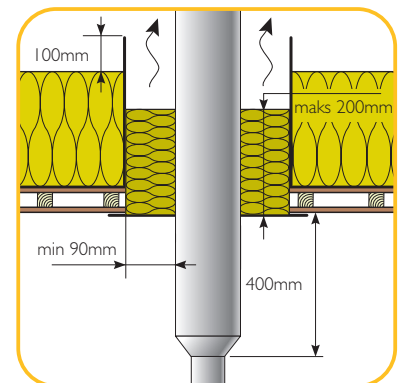

Pirties kaminas

Schiedel pirties kaminas yra išbaigtas sprendimas pirties įrengimui. Jis greitai ir nesudėtingai montuojamas be to yra ypač saugus ir patikimas. Schiedel pirties kaminas turi CE ženklumą ir išbandytas vadovaujantis darniaisiais Europos standartais. Kaminas skirtas pirties krosnelėms su 115-120 mm prijungimo antvamzdžiu.

ĮRENGIMAS

Schiedel pirties kaminas EN 1856-1 T600 – NI – D – Vm – L99060 – G90

- Kaminas skirtas eksploatuoti su natūralia sausa mediena.
- Maksimali prietaiso išmetamųjų dujų temperatūra 600°C.
- Būtina užtikrinti, kad nebūtų atsitiktinio žmogaus kontakto su kaminu.
- Minimalus šilto kamino dalies atstumas iki degių medžiagų 90mm naudojant su komplekte esančiu izoliaciniu elementu (**būtina vadovautis montavimo instrukcija!**).

Visas pirties kamino komplektas yra 2,4 metrų ilgio, 120 mm vidinio skersmens. Kamino korpusas pagamintas iš poliruoto nerūdijančio plieno.

Pirties kamino komplektas supakuotas į 2 dėžes. Esant būtinybei papildomai galite įsigyti 1,0 m ir 0,5 m kamino elementus.

PIRMA DĖŽĖ

(matmenys: 1500x260x260 mm)

ANTRA DĖŽĖ

(matmenys: 1250x430x300 mm)

Izoliuotas vamzdis 1,0 m	Prijungimo adapteris 115-120 mm	Neizoliuotas vamzdis – adapteris 1m	Vamzdžių sujungimo apkaba	Apdailinė lubų plokštė 0-5°
				
Izoliuotas vamzdis 0,5 m	Izoliacinis elementas	Izoliacijos tvirtinimo apkaba	Perėjimo per stogą sandarinimo elementas	Stogelis nuo kritulių
				