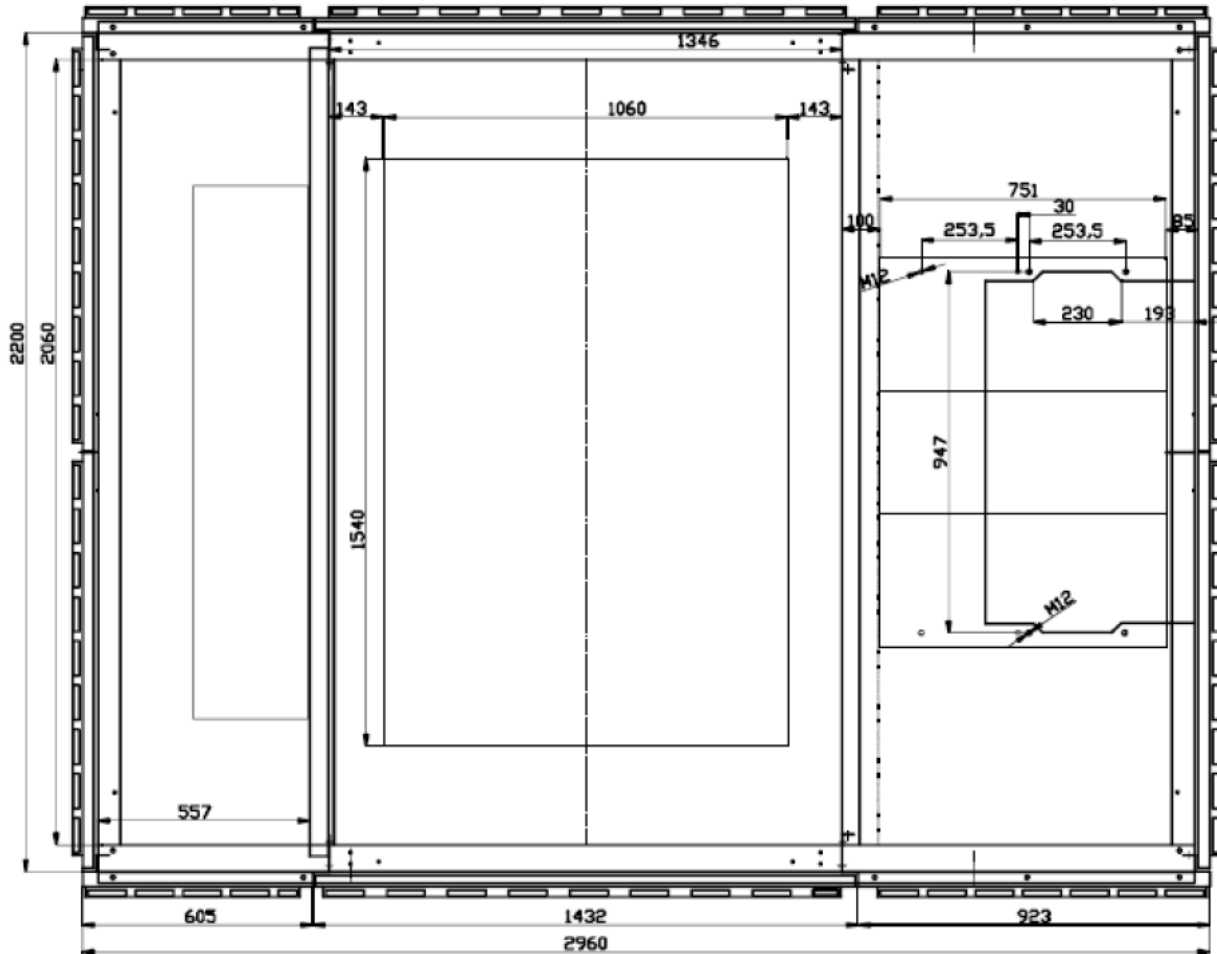

Muuntamoasema 2330

Perusmallin kuvaus:

- Metallinen alimuuntamo ulkokäyttöön betonijalustalla max. muuntajateholle 1000 kVA
- Muuntamon väri: RAL7015
- Muuntamon katon väri: RAL 9005
- Puupaneloinnin väri: RAL 7015
- Huom. Kalustetaan myös halutut laitekokonaisuudet valmiiksi muuntamoon, esim. ABB tai Siemens tuotteet.