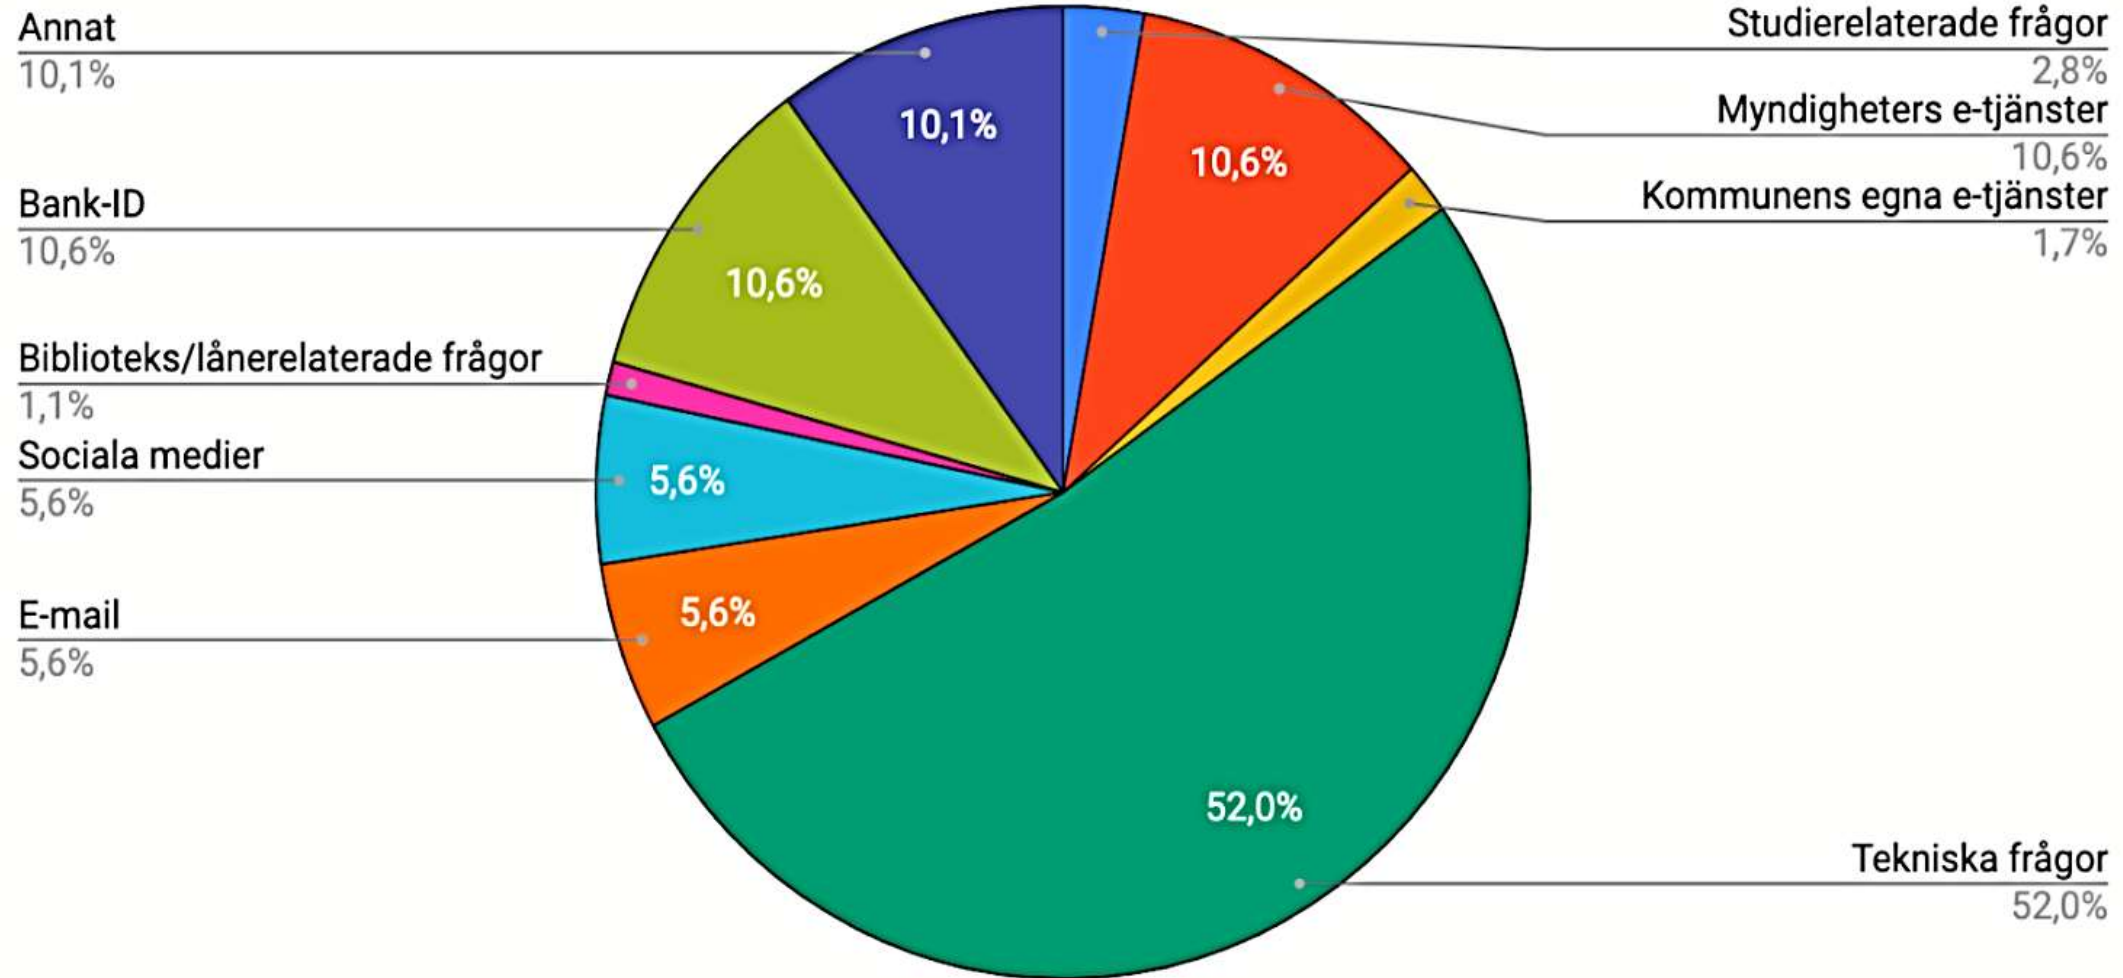

Bokbussprojekt DigiBy

Digitalt först – med användaren i fokus

Regionbiblioteket Norrbotten

Marina Eklund Specialpedagog MIK,
projektledare för Digitalt först

Interiör från Piteås bokbuss.

Rullande  Digidel center

PITEÅ

GÄLLIVARE

LULEÅ

**B
O
K
B
U
S
S
P
R
O
J
E
K
T**

HAPARANDA

BODEN

KIRUNA

BIBLIOTEKEN
NORRBOTTEN

Statistik ärenden: Kvinnliga besökare

Statistik ärenden: Manliga besökare