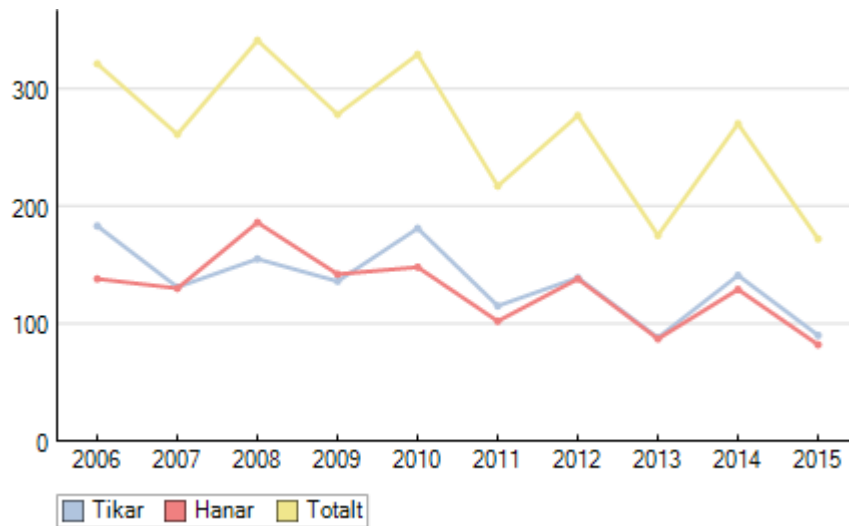

TAX, LÅNGHÅRIG DVÄRG

Antal reg/år	2006	2007	2008	2009	2010	2011	2012	2013	2014	2015
Tikar (varav importer)	(11 1 5)	(12 1 2)	(10 4 5)	(11 1 4)	(14 6 5)	(13 1 9)	(90 8)	(11 5 5)	(84 6 6)	(81 2 2)
Hanar (varav importer)	(98 3)	(96 1)	(10 0 7)	(10 1 3)	(11 7 9)	(12 2 9)	(10 9 5)	(98 1)	(10 6 8)	(76 2 2)
Totalt	(20 9 8)	(21 7 3)	(20 4 12)	(21 2 7)	(26 3 14)	(25 3 18)	(19 9 13)	(21 3 6)	(19 0 14)	(15 7 4)

Importer kan visas fr.o.m. 2004

TAX, LÅNGHÅRIG KANIN

Antal reg/år	2006	2007	2008	2009	2010	2011	2012	2013	2014	2015
Tikar	112	122	105	112	148	132	92	115	85	82
Hanar	100	98	102	102	118	122	110	100	105	78
Totalt	212	220	207	214	266	254	202	215	190	160