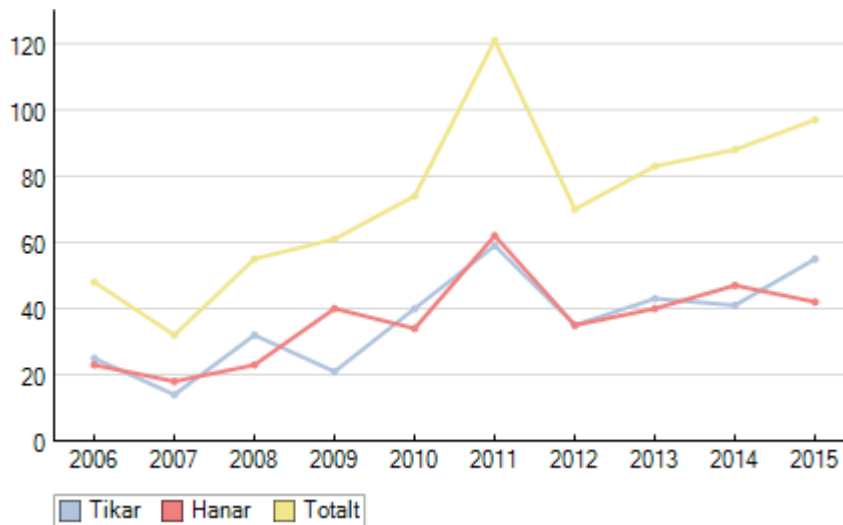

Hundar

Stäng alla flikar

Provparning

TAX

Stäng flik

Raser

Sök / välj ras

Rasinfo

Registre

ringsstat

istik

Djur

använda

i avel

Avelsstr

uktur -

barnbarn

Inavelstr

end

Hälsa

BPH

MH

Listor

Inställni

ngar

FAQ

Hjälp

Logga

ut

Ras_statistik

Registreringsstatistik

Registreringsår:

2006

-

2015

Visa

[TAX, KORTHÅRIG DVÄRG](#) [TAX,](#)

[KORTHÅRIG KANIN](#) [TAX, KORTHÅRIG](#)

[NORMALSTOR](#) [TAX, LÅNGHÅRIG](#)

[DVÄRG](#) [TAX, LÅNGHÅRIG KANIN](#) [TAX,](#)

[LÅNGHÅRIG NORMALSTOR](#) [TAX,](#)

[STRÄVHÅRIG DVÄRG](#) [TAX,](#)

[STRÄVHÅRIG KANIN](#) [TAX, STRÄVHÅRIG](#)

[NORMALSTOR](#) [TAX](#)

TAX, KORTHÅRIG DVÄRG

Antal reg/år	2006	2007	2008	2009	2010	2011	2012	2013	2014	2015
Tikar (varav importer)	25 6)	14 2)	32 7)	21 2)	40 4)	59 6)	35 6)	43 5)	41 4)	55 5)
Hanar (varav importer)	23 2)	18 1)	23 2)	40 3)	34 4)	62 5)	35	40 3)	47 3)	42 2)
Totalt	48 8)	32 3)	55 9)	61 5)	74 8)	121 1)	70 6)	83 8)	88 7)	97 7)

Importer kan visas fr.o.m. 2004