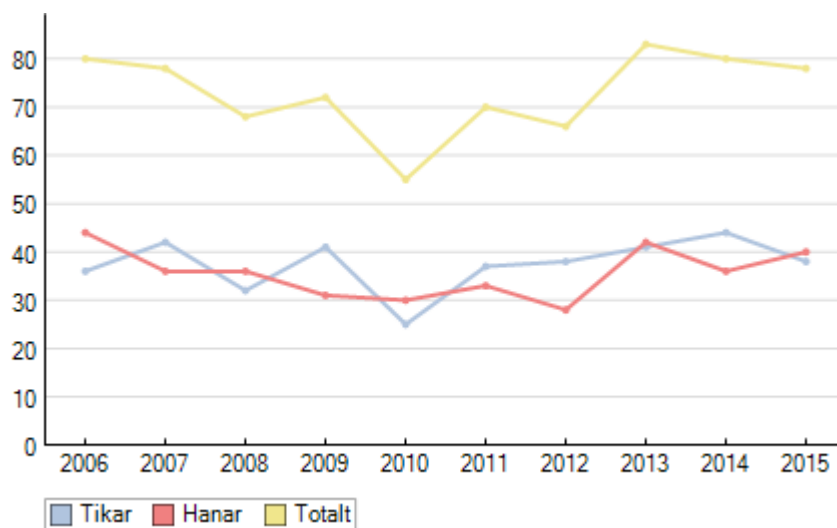

TAX, STRÄVHÄRIG DVÄRG

Antal reg/år	2006	2007	2008	2009	2010	2011	2012	2013	2014	2015
Tikar (varav importer)	36	42	32³⁾	41⁶⁾	25⁴⁾	37¹⁾	38⁵⁾	41⁵⁾	44⁵⁾	38²⁾
Hanar (varav importer)	44¹⁾	36²⁾	36²⁾	31²⁾	30⁴⁾	33²⁾	28⁵⁾	42¹⁾	36²⁾	40⁵⁾
Totalt	80¹⁾	78²⁾	68⁵⁾	72⁸⁾	55⁸⁾	70³⁾	66¹⁰⁾	83⁶⁾	80⁷⁾	78⁷⁾

Importer kan visas fr.o.m. 2004