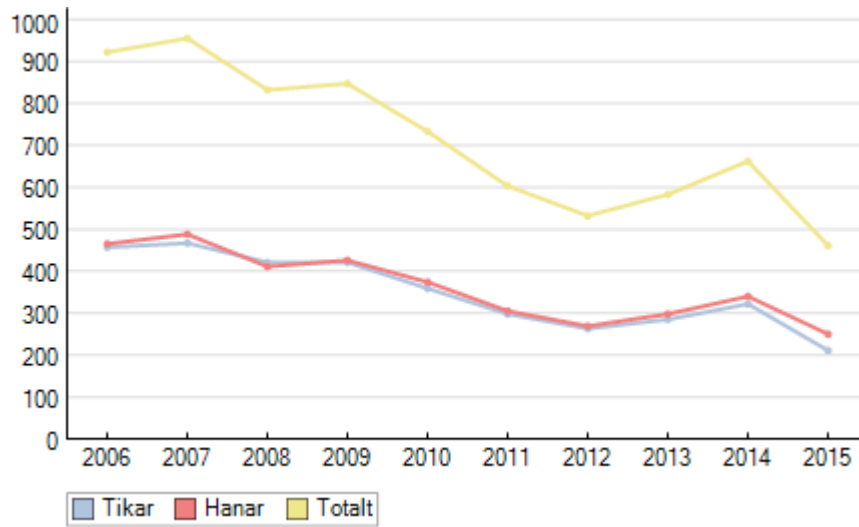

TAX

Antal reg/år	2010	2011	2013
TIKAR (varav importer)	1 (1)	0	1 (1)
HANAR (varav importer)	0	1 (1)	0
Totalt	1 (1)	1 (1)	1 (1)

Importer kan visas fr.o.m. 2004