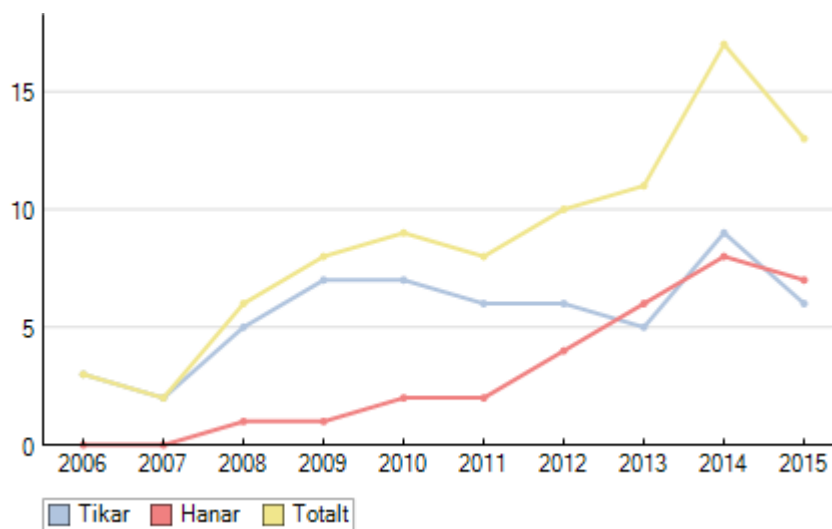

Tikar (varav importer)	3	2	5	7	1)	7	6	6	1)	5	2)	9	3)	6	2)		
Hanar (varav importer)	0	0	1	1	2	1)	2	1)	4	2)	6	4)	8	1)	7	3)	
Totalt	3	2	6	8	1)	9	1)	8	1)	10	3)	11	6)	17	4)	13	5)

Importer kan visas fr.o.m. 2004

TAX, STRÄVHÄRIG NORMALSTOR

Antal reg/år	2006	2007	2008	2009	2010	2011	2012	2013	2014	2015
Tikar (varav importer)	45 7	46 7)	42 1)	42 1)	35 9)	29 8)	26 3)	28 5)	32 2)	21 1)
Hanar (varav importer)	46 5)	48 8)	41 1)	42 6)	37 4)	30 5)	26 9)	29 8)	34 0)	25 0)
Totalt	92 2)	95 5)	83 2)	84 7)	73 3)	60 3)	53 2)	58 3)	66 2)	46 1)

Importer kan visas fr.o.m. 2004