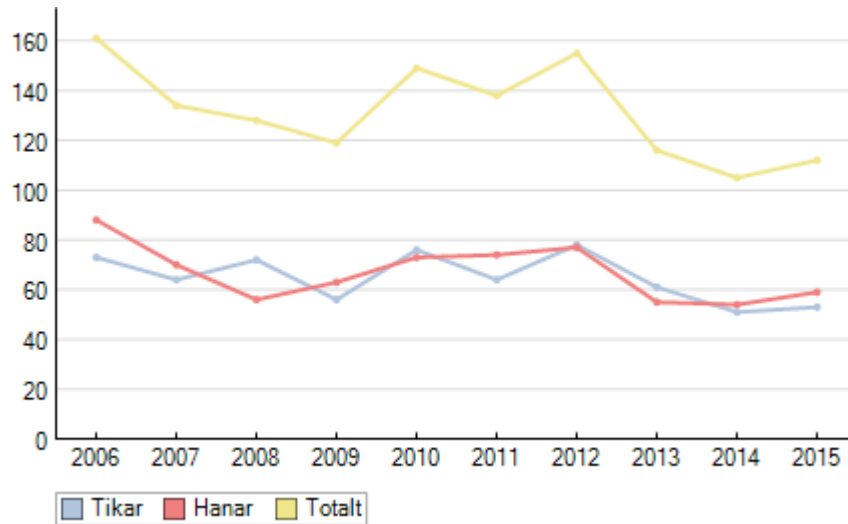

TAX, STRÄVHÄRIG DVÄRG

Antal reg/år	2006	2007	2008	2009	2010	2011	2012	2013	2014	2015
Tikar (varav importer)	36	42	32³⁾	41⁶⁾	25⁴⁾	37¹⁾	38⁵⁾	41⁵⁾	44⁵⁾	38²⁾
Hanar (varav importer)	44¹⁾	36²⁾	36²⁾	31²⁾	30⁴⁾	33²⁾	28⁵⁾	42¹⁾	36²⁾	40⁵⁾
Totalt	80¹⁾	78²⁾	68⁵⁾	72⁸⁾	55⁸⁾	70³⁾	66¹⁰⁾	83⁶⁾	80⁷⁾	78⁷⁾

Importer kan visas fr.o.m. 2004

TAX, STRÄVHÄRIG KANIN

Antal reg/år	2006	2007	2008	2009	2010	2011	2012	2013	2014	2015
	20	20	20