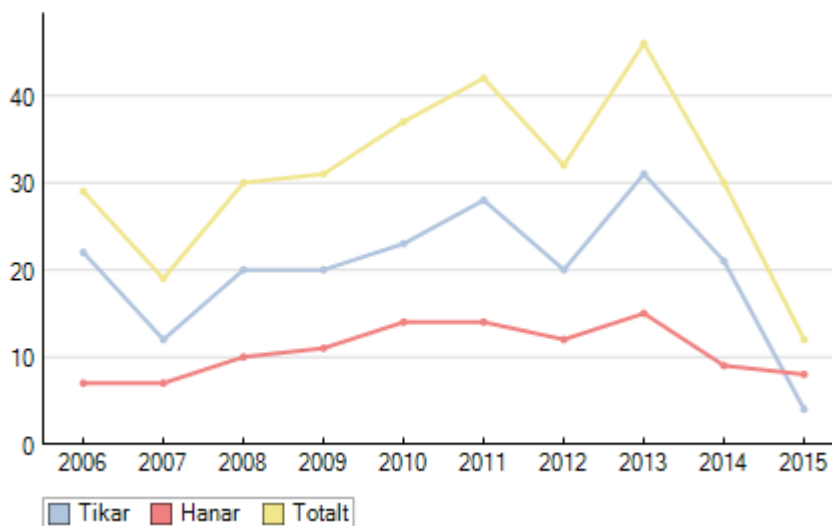

Tikar (varav importer)	22	12	(1)	20	20	(1)	23	12)	28	(4)	20	(2)	31	(3)	21	(2)	4	(2)
Hanar (varav importer)	7	7	(1)	10	11	(2)	14	(1)	14	(2)	12	(1)	15	(1)	9	(1)	8	(3)
Totalt	29	19	(2)	30	31	(3)	37	(13)	42	(6)	32	(3)	46	(4)	30	(3)	12	(5)

Importer kan visas fr.o.m. 2004

TAX, LÅNGHÅRIG NORMALSTOR

Antal reg/år	2006	2007	2008	2009	2010	2011	2012	2013	2014	2015									
Tikar (varav importer)	73	(3)	64	72	(1)	56	(2)	76	(5)	64	(6)	78	(5)	61	(4)	51	(5)	53	(5)
Hanar (varav importer)	88	(3)	70	56	(2)	63	(2)	73	(1)	74	(3)	77	(5)	55	(2)	54	(4)	59	(2)
Totalt	16	(6)	13	12	(1)	11	(4)	14	(6)	13	(9)	15	(10)	11	(6)	10	(9)	11	(7)
	1		4	8		9		9		8		5	)	6		5		2	

Importer kan visas fr.o.m. 2004