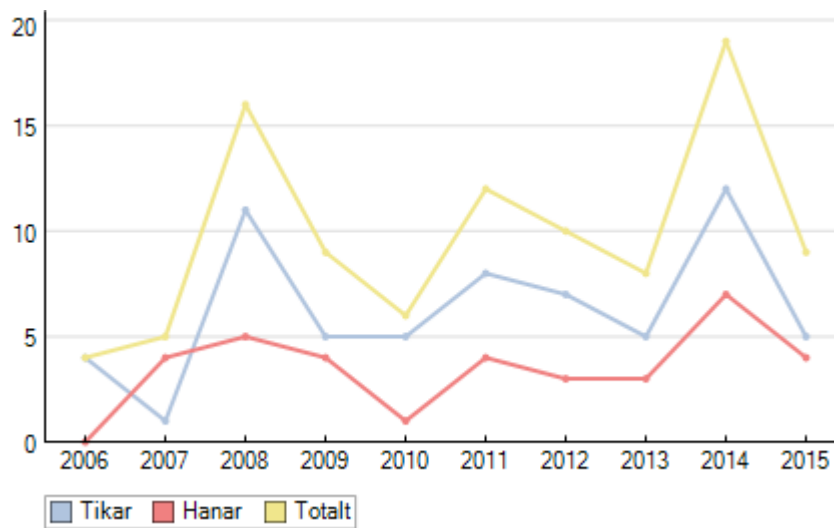

TAX, KORTHÄRIG KANIN

Antal reg/år	2006	2007	2008	2009	2010	2011	2012	2013	2014	2015
Tikar (varav importer)	4	11	6	5	5	8	7	5	12	5
Hanar (varav importer)	0	4	5	4	1	4	3	3	7	4
Totalt	4	15	11	9	6	12	10	8	19	9

Importer kan visas fr.o.m. 2004

TAX, KORTHÄRIG NORMALSTOR

Antal reg/år	2006	2007	2008	2009	2010	2011	2012	2013	2014	2015
Tikar (varav importer)	183	1310	153	134	184	115	133	884	146	908
Hanar (varav importer)	138	130	182	141	141	102	134	875	121	824
Totalt	321	261	345	275	325	217	277	179	270	172

Importer kan visas fr.o.m. 2004