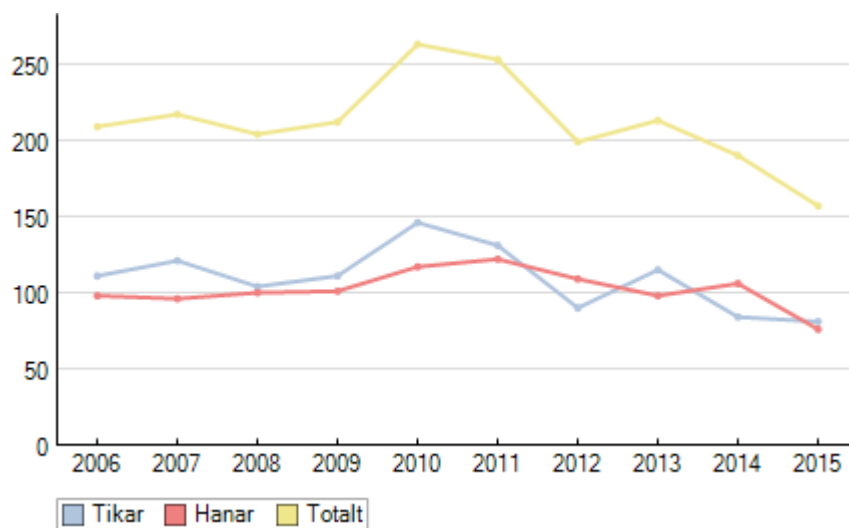

TAX, LÅNGHÅRIG DVÄRG

Antal reg/år	2006	2007	2008	2009	2010	2011	2012	2013	2014	2015
Tikar (varav importer)	(11 1 5)	(12 1 2)	(10 4 5)	(11 1 4)	(14 6 5)	(13 1 9)	(90 8)	(11 5 5)	(84 6 6)	(81 2 2)
Hanar (varav importer)	(98 3)	(96 1)	(10 0 7)	(10 1 3)	(11 7 9)	(12 2 9)	(10 9 5)	(98 1)	(10 6 8)	(76 2 2)
Totalt	(20 9 8)	(21 7 3)	(20 4 12)	(21 2 7)	(26 3 14)	(25 3 18)	(19 9 13)	(21 3 6)	(19 0 14)	(15 7 4)

Importer kan visas fr.o.m. 2004