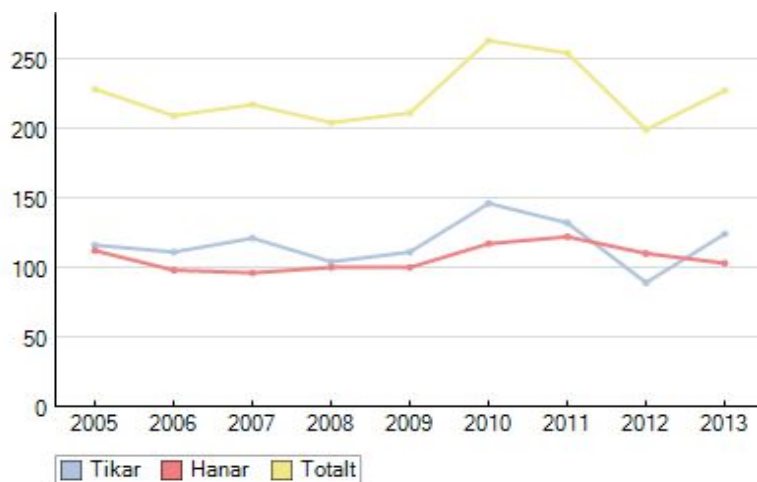

TAX, LÅNGHÅRIG DVÄRG

Antal reg/år	2005	2006	2007	2008	2009	2010	2011	2012	2013
Tikar (varav importer)	116	111	121	104	111	148	133	90	126
Hanar (varav importer)	112	98	96	100	100	118	124	110	102
Totalt	228	209	217	204	211	266	257	200	228

Importer kan visas fr.o.m. 2004