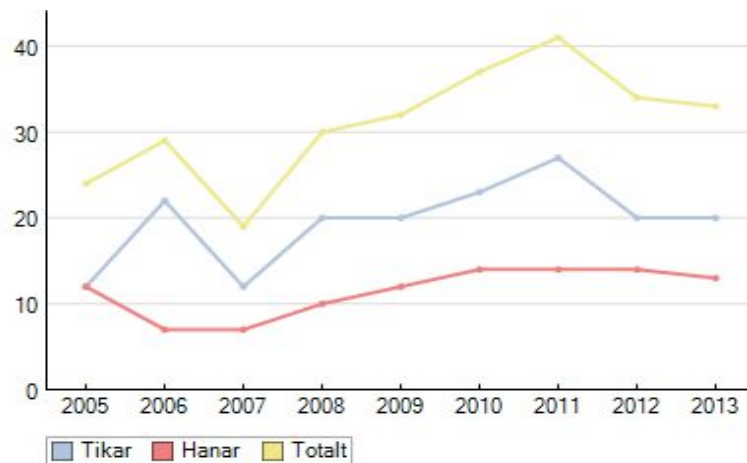

TAX, LÅNGHÅRIG KANIN

Antal reg/år	2005	2006	2007	2008	2009
Tikar (varav importer)	12 (2)	22	12 (1)	20	20
Hanar (varav importer)	12 (1)	7	7 (1)	10	12
Totalt	24 (3)	29	19 (2)	30	32

Importer kan visas fr.o.m. 2004