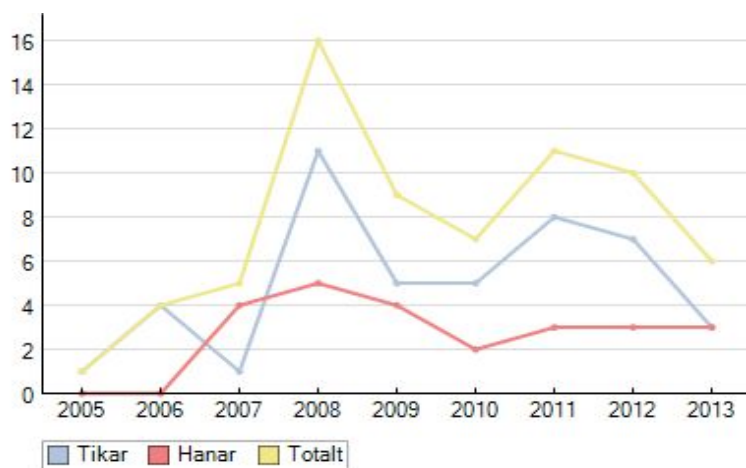

TAX, KORTHÅRIG NORMALSTOR

Antal reg/år	2005	2006	2007	2008	20