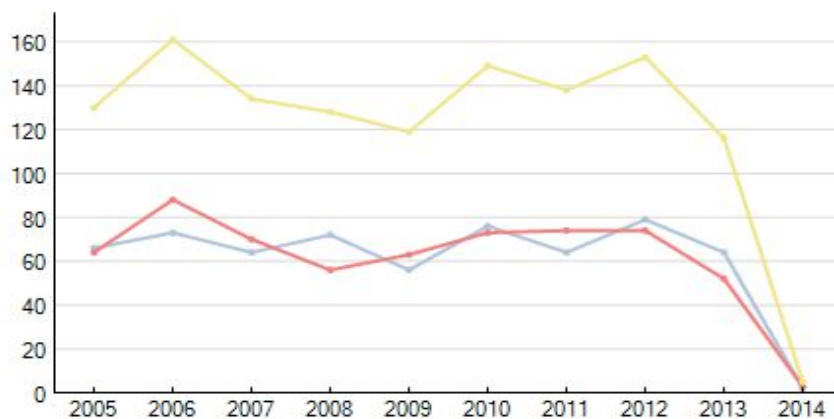

TAX, LÅNGHÅRIG NORMALSTOR

Antal reg/år	2005	2006	2007	2008	2009
Tikar (varav importer)	66 (3)	73 (3)	64	72 (1)	56
Hanar (varav importer)	64 (3)	88 (3)	70	56	63
Totalt	130 (6)	161 (6)	134	128 (1)	119

Importer kan visas fr.o.m. 2004