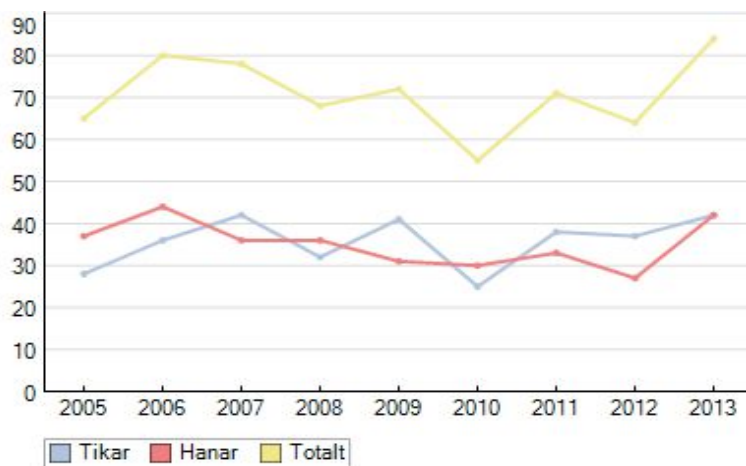

Tikar Hanar Totalt

TAX, STRÄVHÅRIG DVÄRG

Antal reg/år	2005	2006	2007	2008	2009	2010	2011	2012	2013
Tikar (varav importer)	28 (1)	36	42	32 (3)	41	28	39	37	43
Hanar (varav importer)	37 (2)	44 (1)	36 (2)	36 (2)	31	30	33	27	43
Totalt	65 (3)	80 (1)	78 (2)	68 (5)	72	58	72	64	86

Importer kan visas fr.o.m. 2004