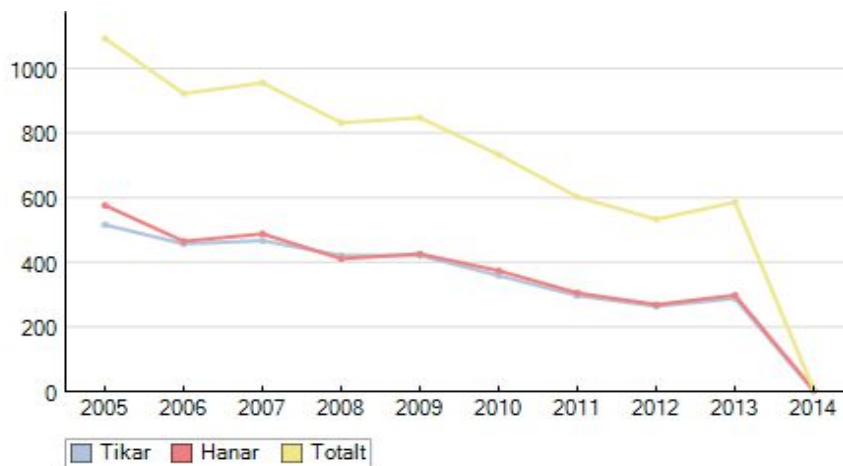

2005 2006 2007 2008 2009 2010 2011 2012 2013

Tikar Hanar Totalt

TAX, STRÄVHÅRIG NORMALSTOR

Antal reg/år	2005		2006		2007		2008		20
Tikar (varav importer)	516	(8)	457	(7)	467	(10)	421	(4)	421
Hanar (varav importer)	576	(7)	465	(3)	488	(5)	411	(2)	426
Totalt	1 092	(15)	922	(10)	955	(15)	832	(6)	847

Importer kan visas fr.o.m. 2004