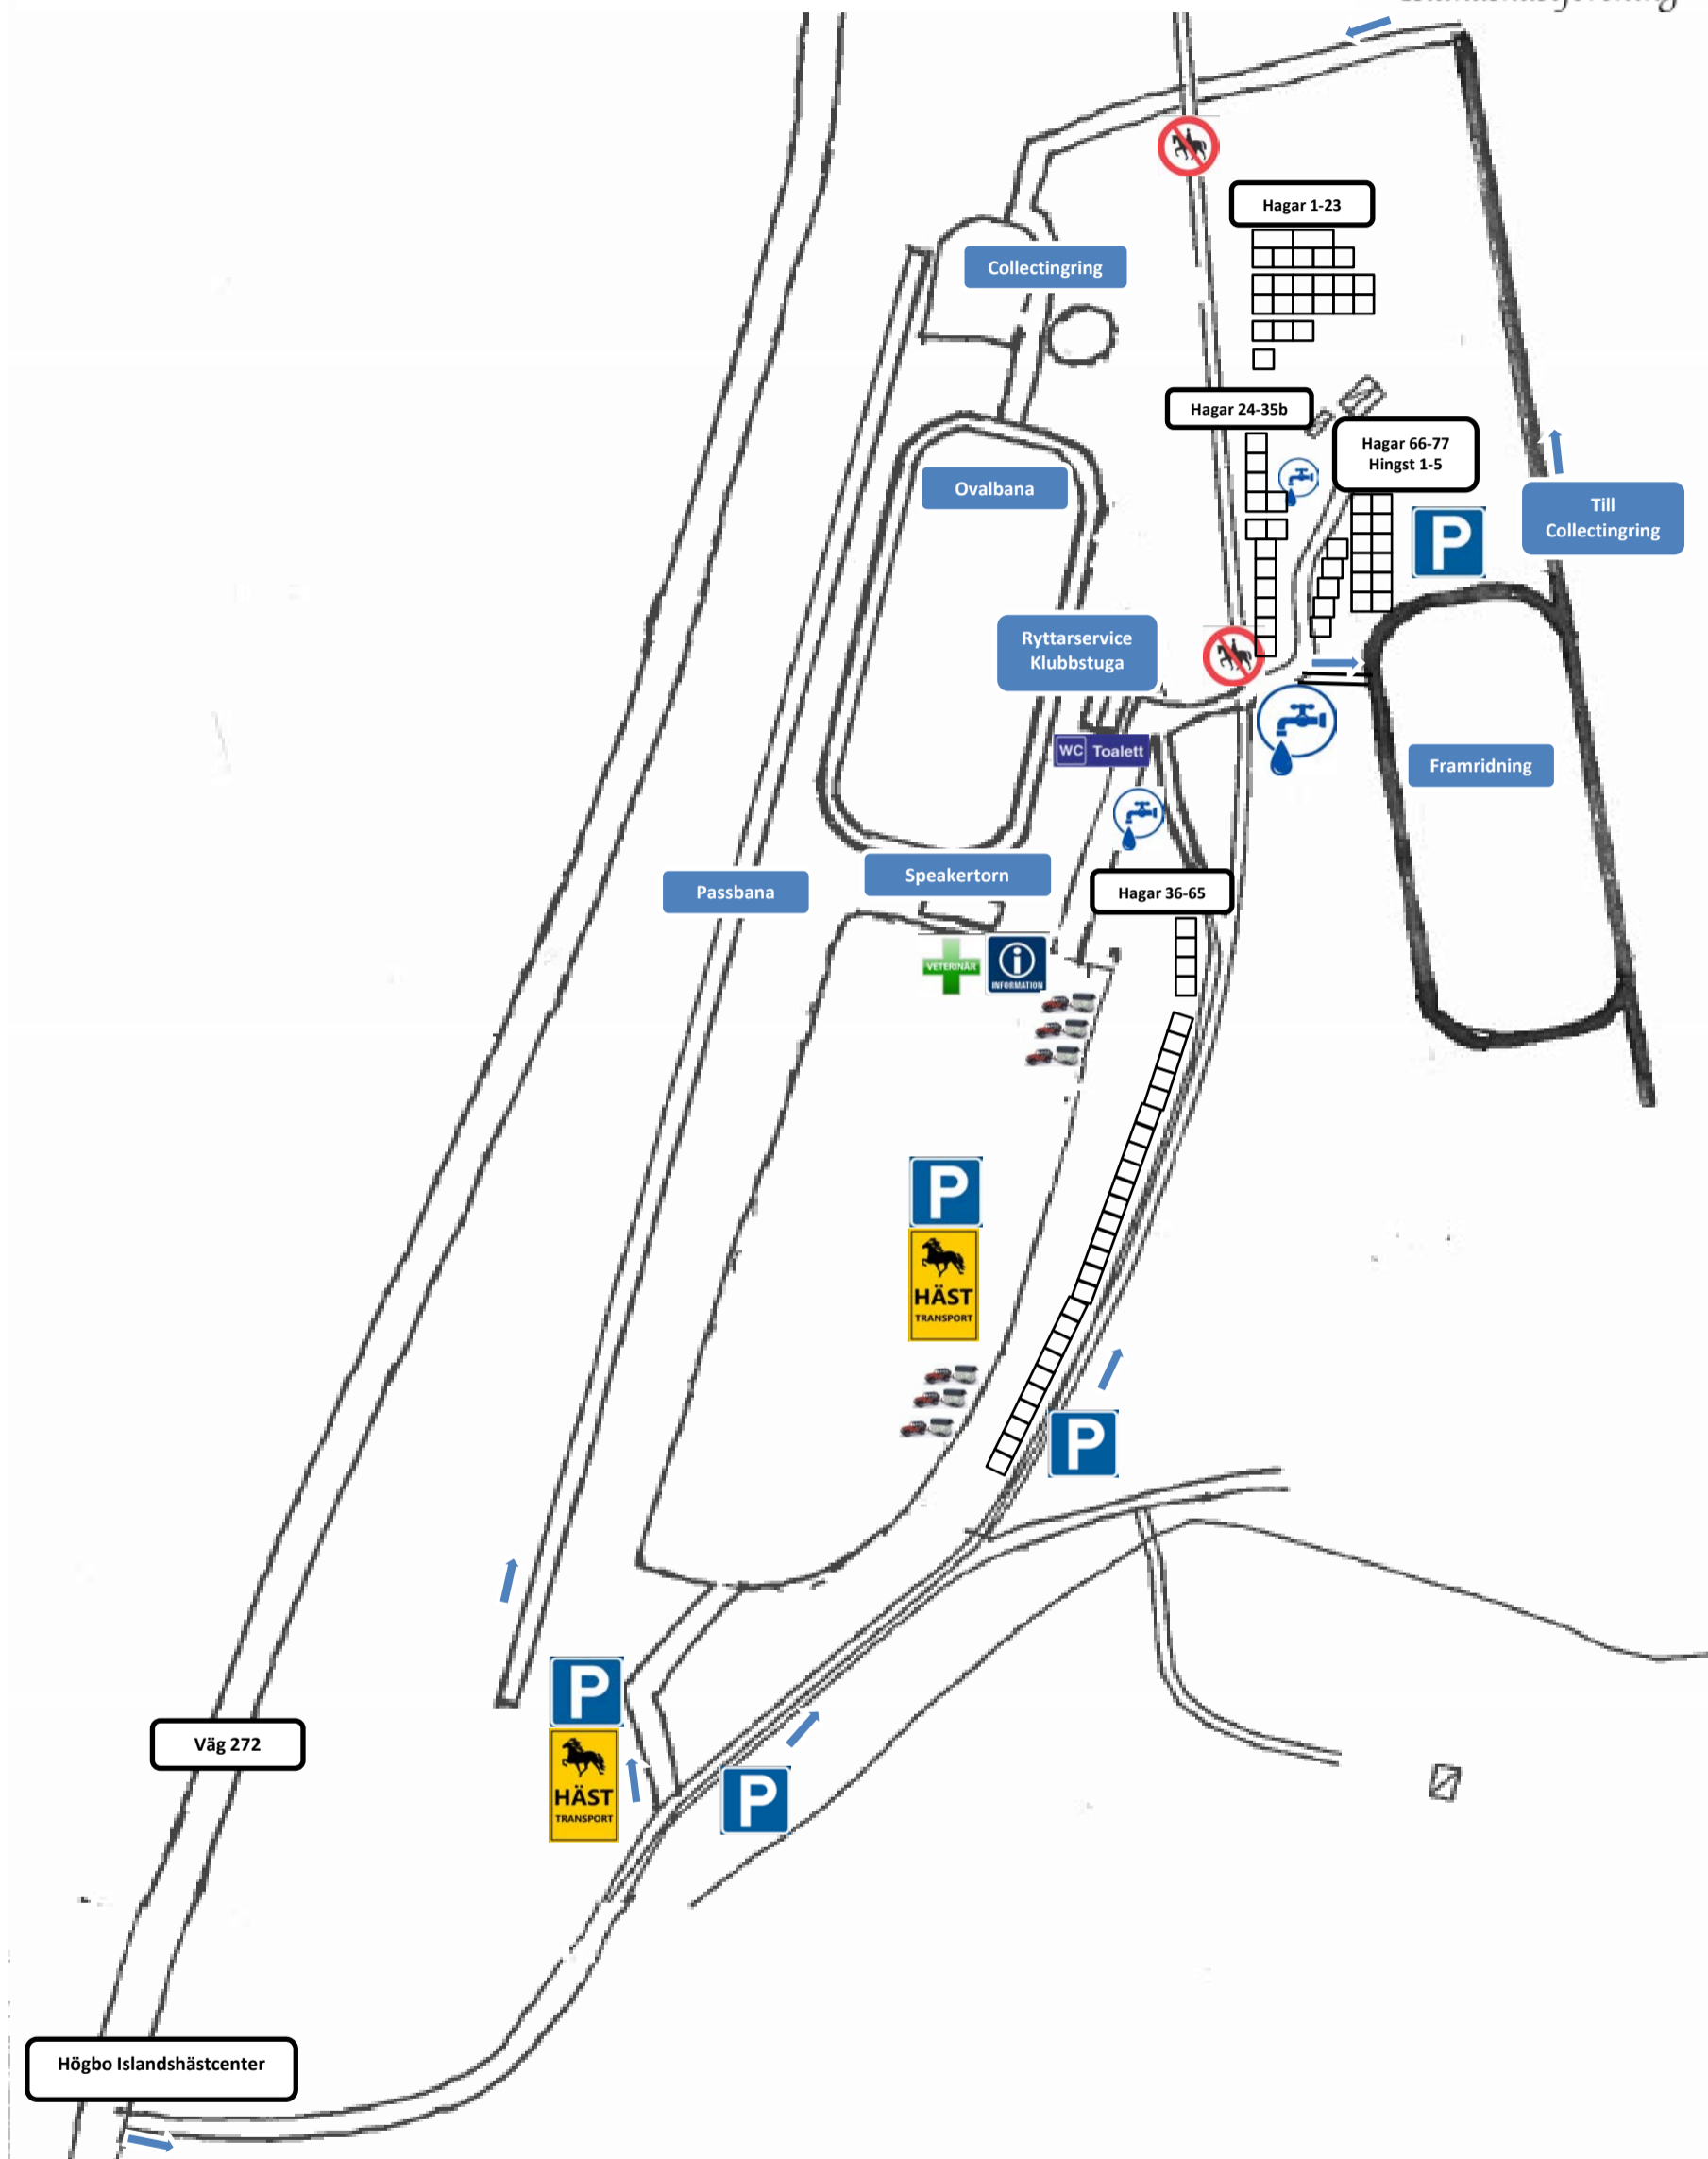

GYÐA ISLANDSHÄSTFÖRENING

 Incheckning

 Veterinär besikning

 WC Toalett Klubbstugan

 Parkering tävlande

 Ridning förbjuden på cykelvägen(asfalten)

 Dricksvatten

 Parkering publik