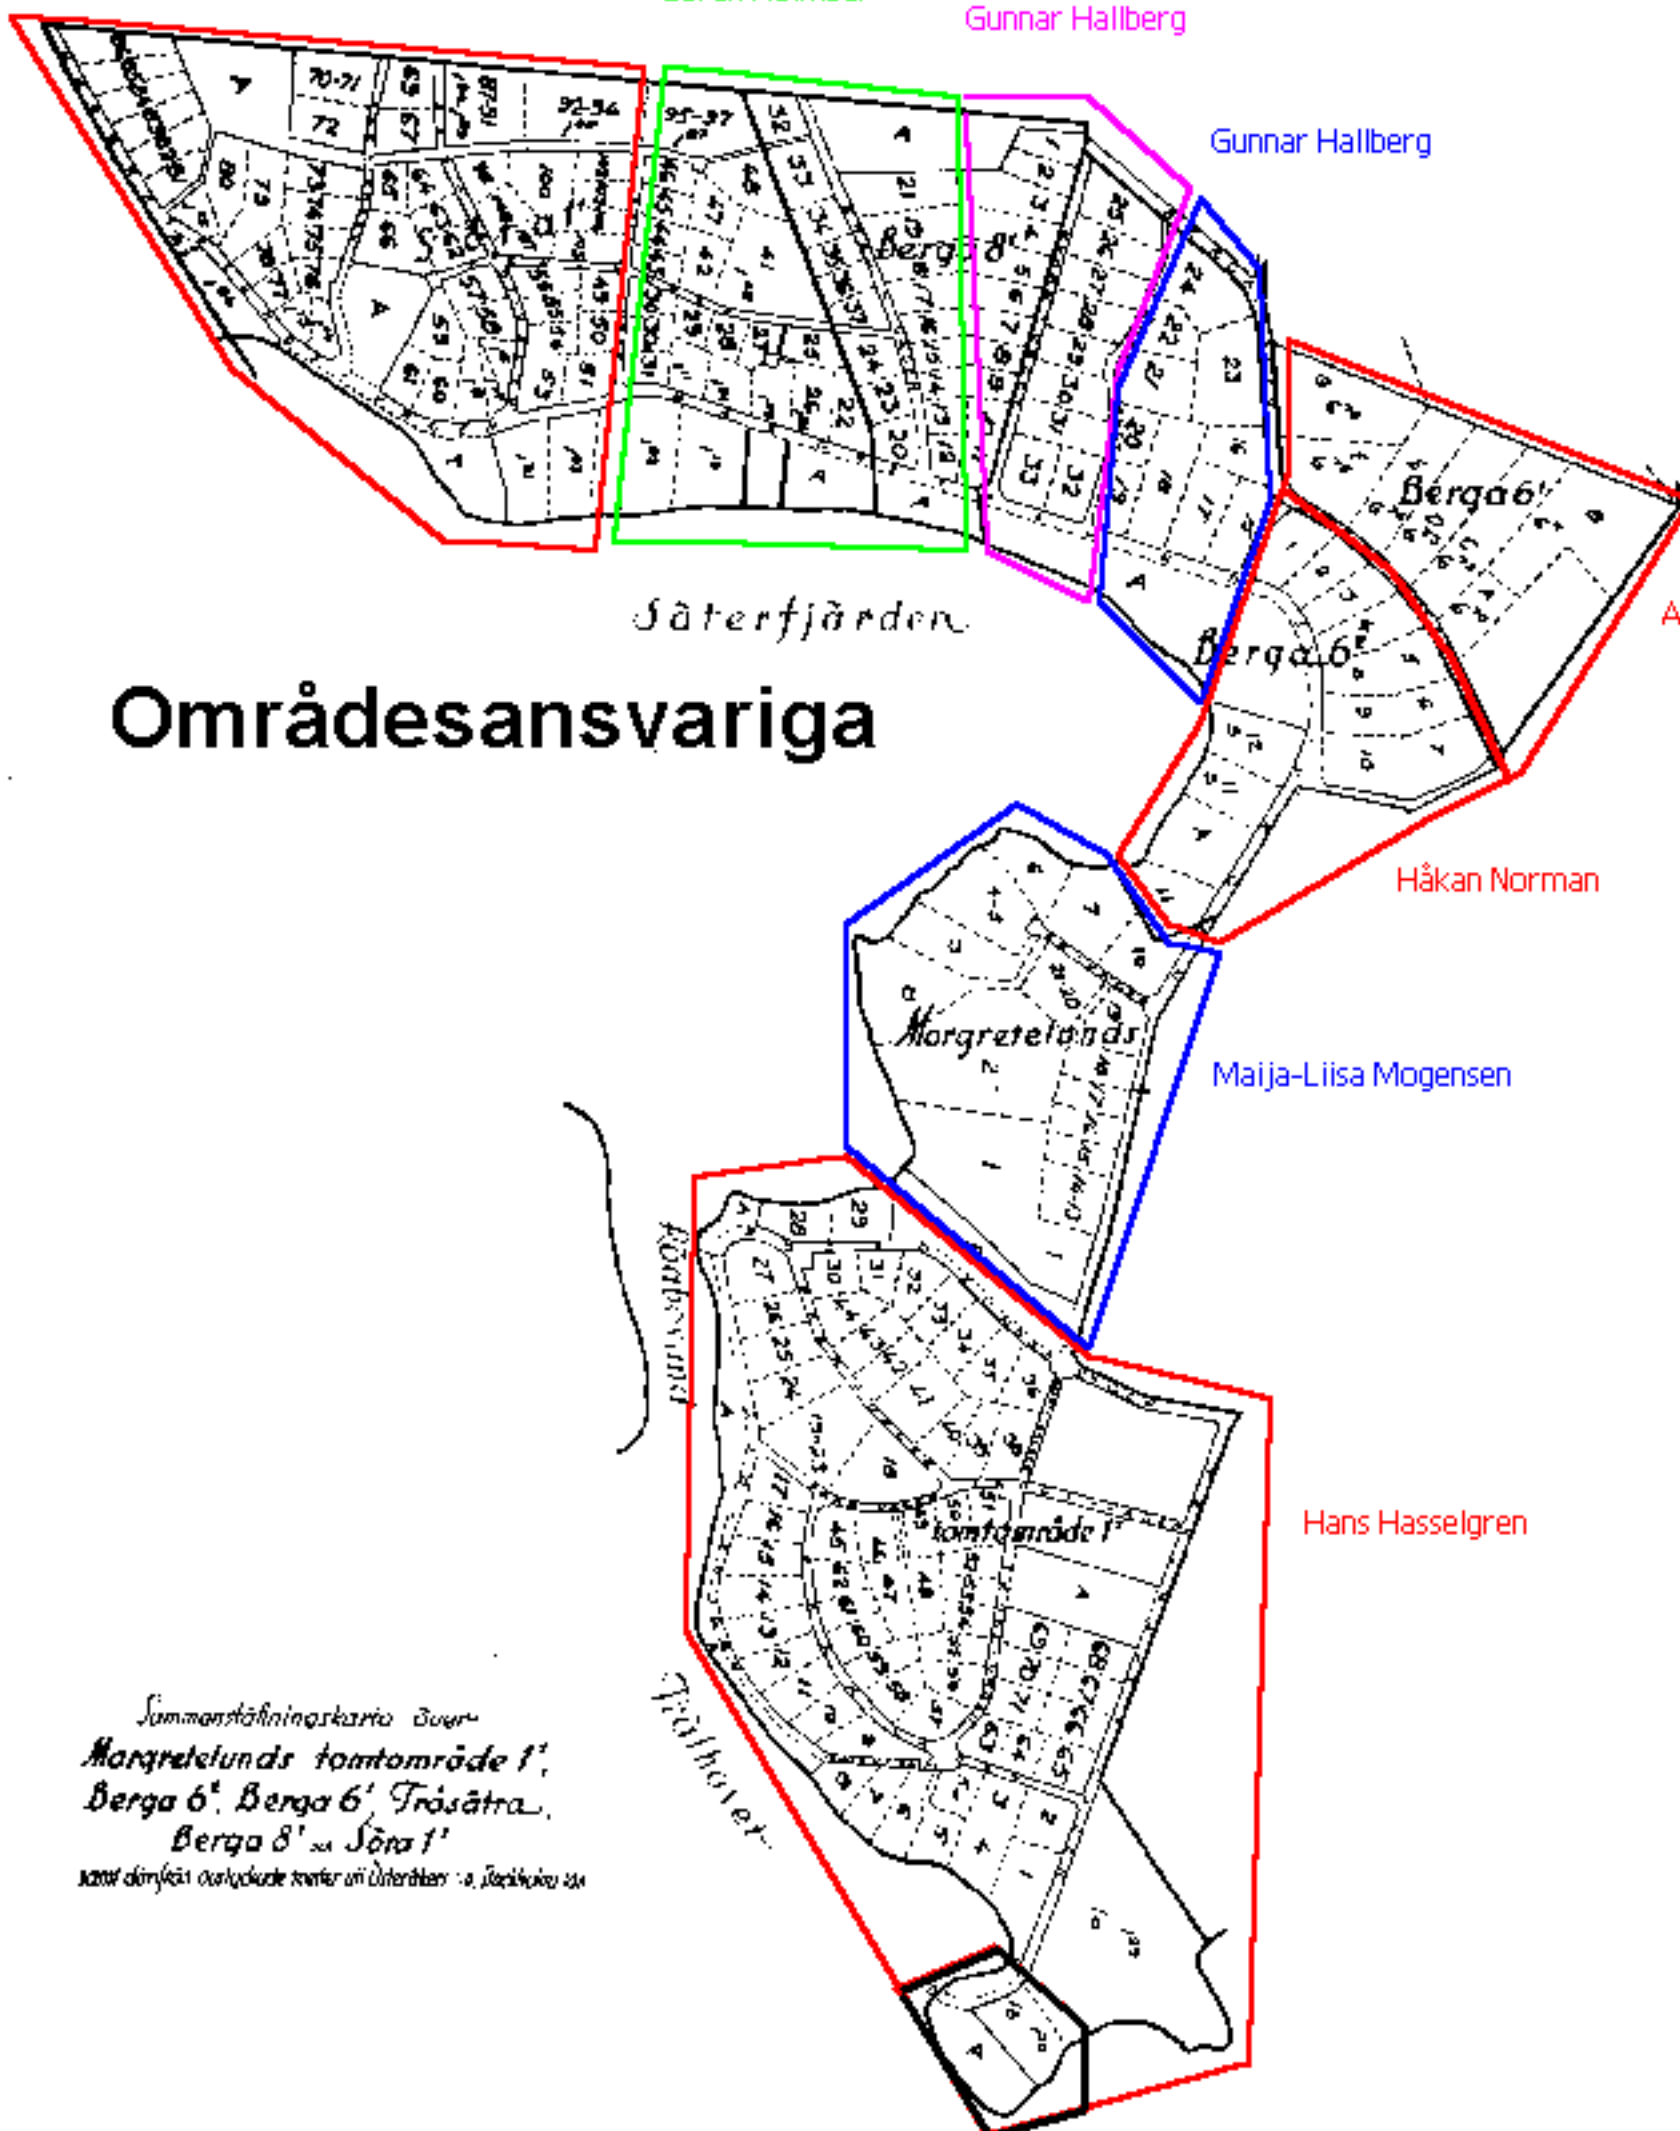

Bertil Nilsson

Områdesansvariga

Sammanställningskartor över
 Margretelunds tomtområde 1,
 Berga 6^a, Berga 6^b, Trösättra,
 Berga 8^a och Söra 1^a
 samt de tillhörande avskilda tomtar och uterätter i de nämnda områdena