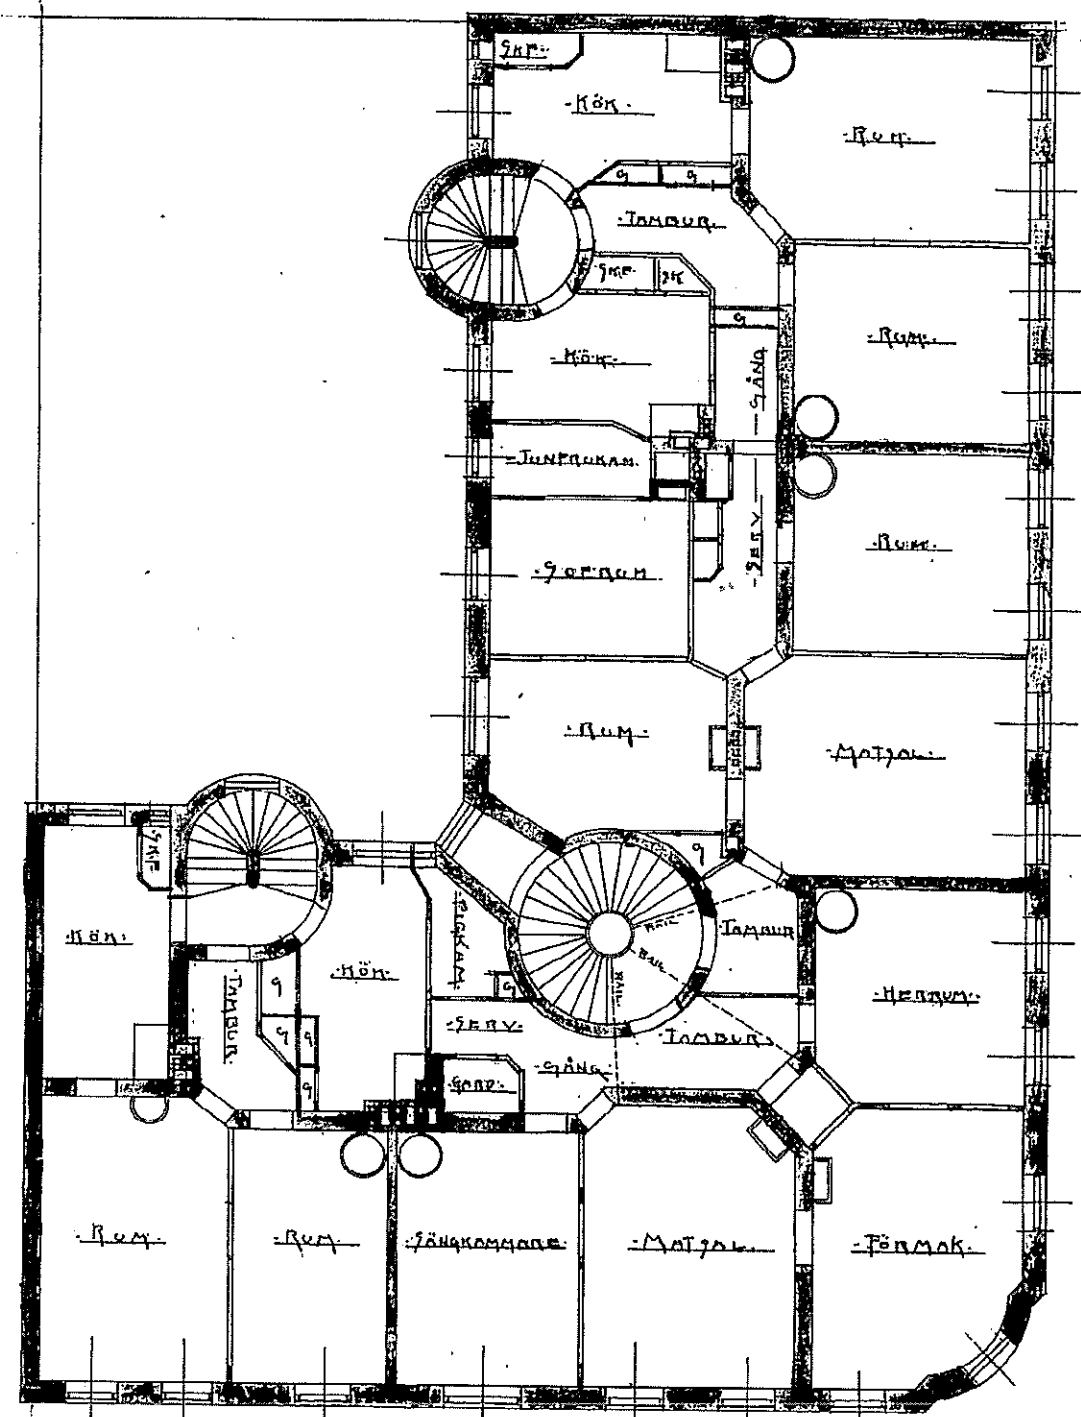

COPIA

ITNING TILL NYBYGGNAD. Å TOMTEN N^o 64 i 8^{DE} QUARTERET.

8836
2.-6.
11/3 1913
@ Am.

In. Wallgraven 42 kv. Luntana. N^o 5

Richard
Ettlad och frastad af Byggnadsnämnden
i Stockholm den 11/3 1913
221251
H. J. Jansson

PLAN AF 2^{DE} VÅNINGEN.

PLAN AF 3^{DE} VÅNINGEN.

H. J. Jansson