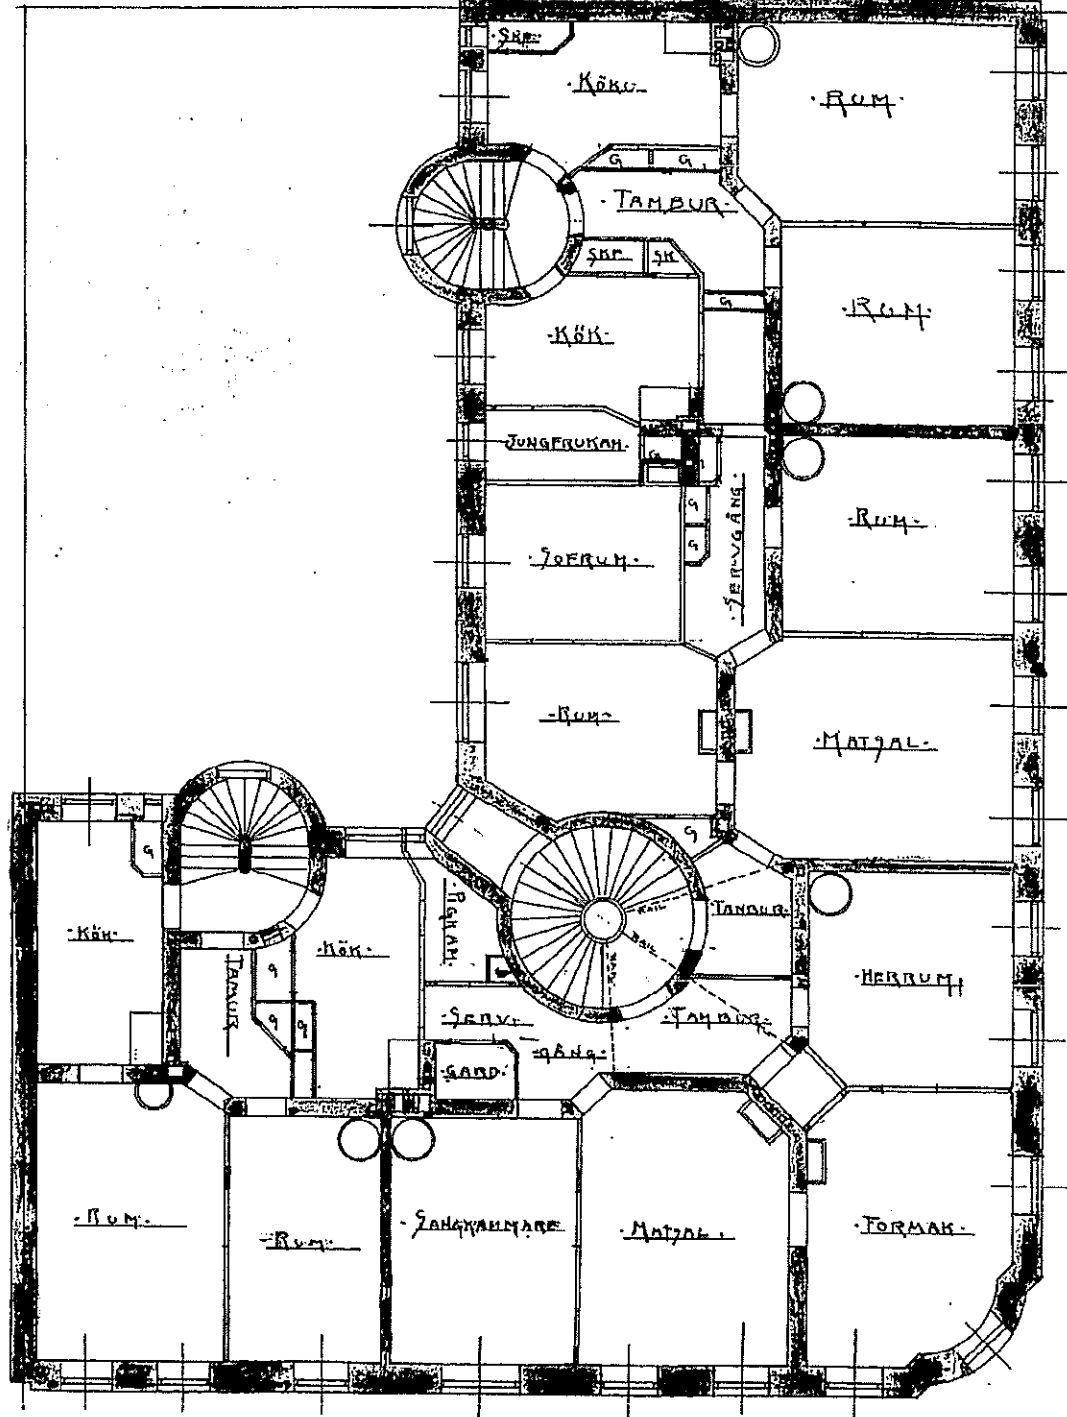

COPIA

ITNING TILL NYBYGGNAD. Å TOMTEN N^o 64 i 8^{DE} QUARTERET.

8836
2.-6.
11/3 1913
@ Am.

In. Wallgraven 42 kv. Luntana. N^o 5

Richard
Ettlad och frastad af Byggnadsnämnden
i Stockholm den 11/3 1913
221251
H. J. Jansson

PLAN AF 2^{DE} VÅNINGEN.

PLAN AF 3^{DE} VÅNINGEN.

H. J. Jansson